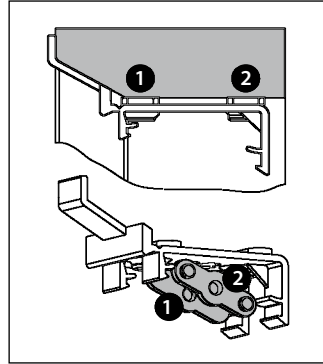

technische Änderungen vorbehalten
4 / 2018

04046046223665

MONTAGE bei Velux-Fenstern 105°

FIXATION Velux windows 105°
FIXATION fenêtres Velux 105°

Füllplatte entfernen

Remove filling disk – Enlever panneau de remplissage

MONTAGE bei Braas-Fenstern 30°

FIXATION Braas windows 30°
FIXATION fenêtres Braas 30°

Füllplatte entfernen; Füllplatte 1 und 2 verwenden

Remove filling disk; use filling disk 1 and 2
Enlever panneau de remplissage; utiliser panneau de remplissage 1 et 2