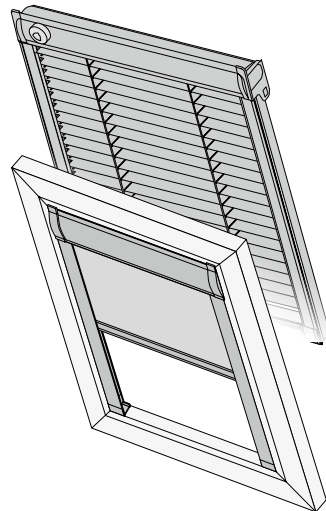

FIXATION fenêtres Roto 100°

Füllplatte entfernen; Füllplatte 1 und 2 verwenden

Remove filling disk; use filling disk 1 and 2
Enlever panneau de remplissage; utiliser panneau de remplissage 1 et 2

Jalousie ■ Rollo

Roller blind – Store enrouleur
Venetian blinds – Stores vénitiens

Sky Line DF Comfort

Montagezusatz für
jeweilige Fenstertypen

Assembly appendix for particular window types
Ajout de montage pour respectifs types de fenêtre