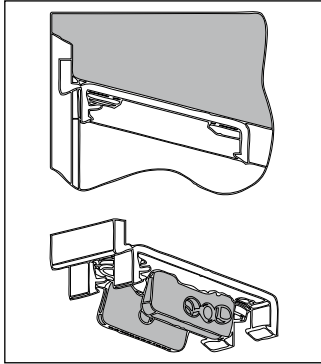

MONTAGE bei Velux-Fenstern 105°

FIXATION Velux windows 105°
FIXATION fenêtres Velux 105°

Füllplatte entfernen

Remove filling disk – Enlever panneau de remplissage