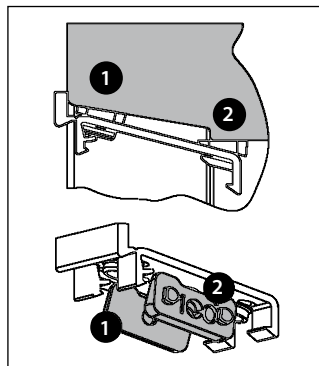

MONTAGE bei Roto-Fenstern 100°

FIXATION Roto windows 100°

FIXATION fenêtres Roto 100°

Füllplatte entfernen; Füllplatte 1 und 2 verwenden

Remove filling disk; use filling disk 1 and 2
Enlever panneau de remplissage; utiliser panneau de remplissage 1 et 2

Jalousie ■ Rollo

Roller blind – Store enrouleur
Venetian blinds – Stores vénitiens

Sky Line DF Comfort

Montagezusatz für
jeweilige Fenstertypen

Assembly appendix for particular window types
Ajout de montage pour respectifs types de fenêtre