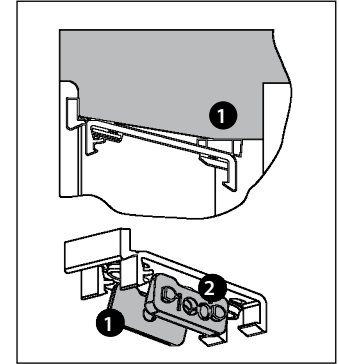

MONTAGE bei Keylite-Fenstern 100°

FIXATION Keylite windows 100°
FIXATION fenêtres Keylite 100°

Füllplatte entfernen; Füllplatte 2 verwenden

Remove filling disk; use filling disk 2
Enlever panneau de remplissage; utiliser panneau de remplissage 2