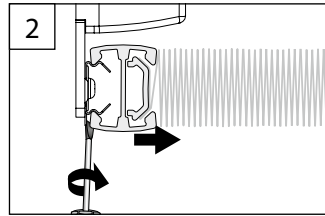

FALZMONTAGE
TOP FIXING – DANS LA RAINURE

WANDWINKEL
WALL FIXING BRACKET – SUPPORT MURAL

PL11

Montage- und Bedienanleitung

Assembly and operating instructions
Notice de montage et mode d'emploi

04 / 2021

technische  nderungen bleiben
vorbehalten