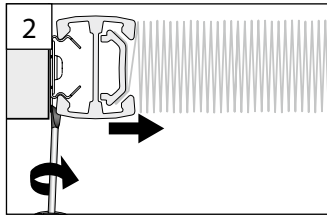

FALZMONTAGE
TOP FIXING – DANS LA RAINURE

WANDWINKEL
WALL FIXING BRACKET – SUPPORT MURAL

PL11

Montage- und Bedienanleitung

Assembly and operating instructions
Notice de montage et mode d'emploi

04 / 2021

technische  nderungen bleiben
vorbehalten

subject to technical change
sous r serve de modifications techniques

A Montage

Fixation – Montage

→ **Bitte nur beiliegende Schrauben verwenden!**

Please use only the enclosed screws! – Veuillez utiliser seulement les vis jointes!