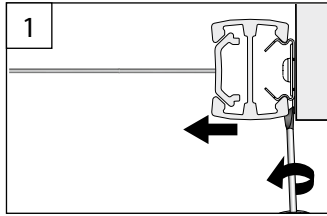

FALZMONTAGE
TOP FIXING – DANS LA RAINURE

WANDWINKEL
WALL FIXING BRACKET – SUPPORT MURAL

PL11

Montage- und Bedienanleitung

Assembly and operating instructions
Notice de montage et mode d'emploi

04 / 2021

technische  nderungen bleiben
vorbehalten