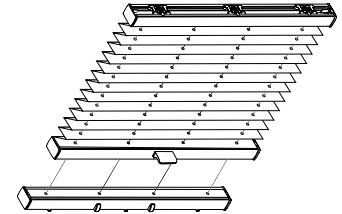

FALZMONTAGE
TOP FIXING – DANS LA RAINURE

WANDWINKEL
WALL FIXING BRACKET – SUPPORT MURAL

PL11

Montage- und Bedienanleitung

Assembly and operating instructions
Notice de montage et mode d'emploi

04 / 2021

technische  nderungen bleiben
vorbehalten