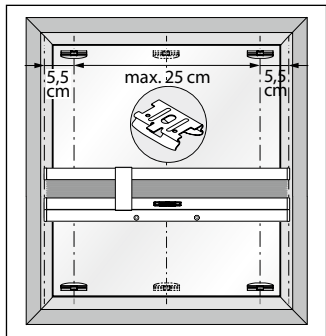

A Montage

Fixation – Montage

→ **Bitte nur beiliegende Schrauben verwenden!**

Please use only the enclosed screws! – Veuillez utiliser seulement les vis jointes!

FALZMONTAGE

TOP FIXING – DANS LA RAINURE