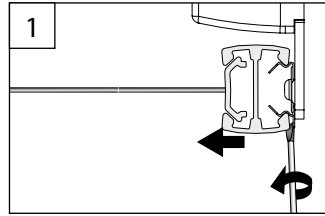

FALZMONTAGE
TOP FIXING – DANS LA RAINURE

WANDWINKEL
WALL FIXING BRACKET – SUPPORT MURAL

PL11

Montage- und Bedienanleitung

Assembly and operating instructions
Notice de montage et mode d'emploi

04 / 2021

technische  nderungen bleiben
vorbehalten