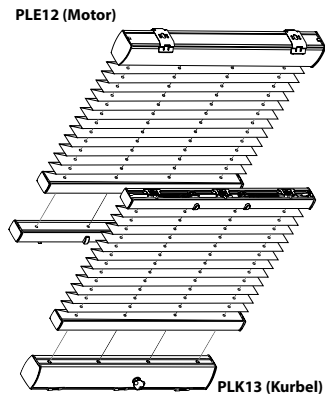

FALZMONTAGE
TOP FIXING – DANS LA RAINURE

WANDWINKEL
WALL FIXING BRACKET – SUPPORT MURAL

PLE 12 PLE 12 HOME MATIC IP

PLE 12 PLE 12 HOME MATIC IP

PLK13, PLE 12

Montage- und Bedienanleitung

Assembly and operating instructions
Notice de montage et mode d'emploi