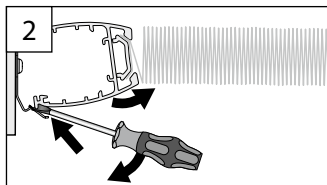

FALZMONTAGE
TOP FIXING – DANS LA RAINURE

WANDWINKEL
WALL FIXING BRACKET – SUPPORT MURAL

PLE 12 PLE 12 HOME MATIC IP

PLE 12 PLE 12 HOME MATIC IP

PLK13, PLE 12

Montage- und Bedienanleitung

Assembly and operating instructions
Notice de montage et mode d'emploi

04 / 2021

technische Änderungen bleiben
vorbehalten

subject to technical change
sous réserve de modifications techniques

A Montage

Fixation – Montage

→ **Bitte nur beiliegende Schrauben verwenden!**

Please use only the enclosed screws! – Veuillez utiliser seulement les vis jointes!