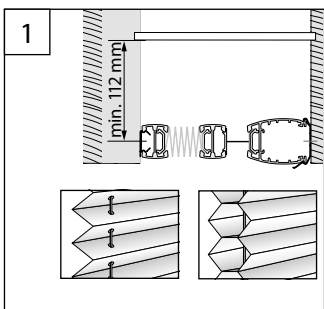

A Montage

Fixation – Montage

→ **Bitte nur beiliegende Schrauben verwenden!**

Please use only the enclosed screws! – Veuillez utiliser seulement les vis jointes!

FALZMONTAGE

TOP FIXING – DANS LA RAINURE