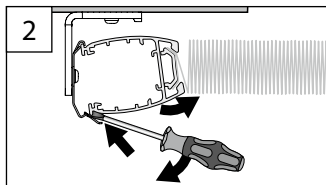

FALZMONTAGE
TOP FIXING – DANS LA RAINURE

WANDWINKEL
WALL FIXING BRACKET – SUPPORT MURAL

PLE 12 PLE 12 HOME MATIC IP

PLE 12 PLE 12 HOME MATIC IP

PLK13, PLE 12

Montage- und Bedienanleitung

Assembly and operating instructions
Notice de montage et mode d'emploi

04 / 2021

technische Änderungen bleiben
vorbehalten

subject to technical change
sous réserve de modifications techniques

A Montage

Fixation – Montage

→ **Bitte nur beiliegende Schrauben verwenden!**

Please use only the enclosed screws! – Veuillez utiliser seulement les vis jointes!