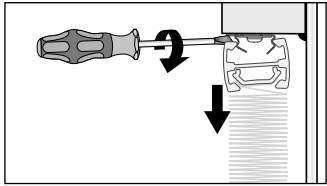

4046046444527

A Montage

Fixation - Montage

→ **Bitte nur beiliegende Schrauben verwenden!**

Please use only the enclosed screws! - Veuillez utiliser seulement les vis jointes!

FALZMONTAGE

TOP FIXING - DANS LA RAINURE

DECKENCLIP / WANDWINKEL
 CEILING CLIP / WALL FIXING BRACKET -
 CLIP PLAFOND / SUPPORT MURAL

B Demontage

Dismantling – Démontage

FALZMONTAGE

TOP FIXING – DANS LA RAINURE

DECKENCLIP

CEILING CLIP – CLIP PLAFOND