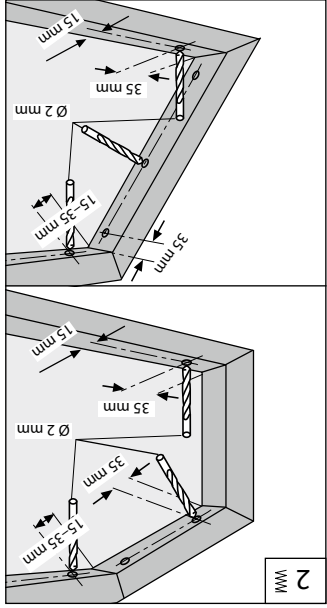

04046046223740

-> Bitte nur beliegende Schrauben verwenden!  
Please use only the enclosed screws! - Veuillez utiliser seulement les vis jointes!

**Standard**

Standard

Honeycomb

Alvéole

**Wabe**

Alvéole

## DECKENCLIP / WANDWINKEL

CEILING CLIP / WALL FIXING BRACKET – CLIP PLAFOND / SUPPORT MURAL