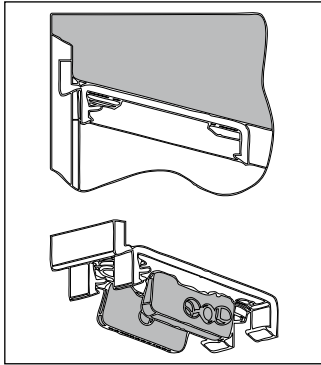

technische Änderungen vorbehalten
4 / 2018

04046046444695

MONTAGE bei Velux-Fenstern 105°

FIXATION Velux windows 105°

FIXATION fenêtres Velux 105°

Füllplatte entfernen

Remove filling disk – Enlever panneau de remplissage

MONTAGE bei Braas-Fenstern 30°

FIXATION Braas windows 30°

FIXATION fenêtres Braas 30°

Füllplatte entfernen; Füllplatte 1 und 2 verwenden

Remove filling disk; use filling disk 1 and 2
Enlever panneau de remplissage; utiliser panneau de remplissage 1 et 2