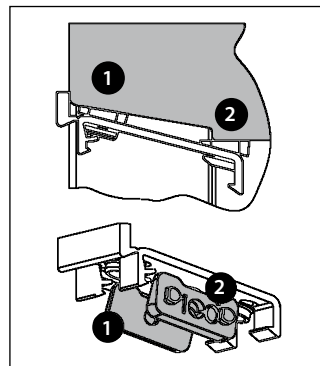

MONTAGE bei Roto-Fenstern 100°

FIXATION Roto windows 100°

FIXATION fenêtres Roto 100°

Füllplatte entfernen; Füllplatte 1 und 2 verwenden

Remove filling disk; use filling disk 1 and 2
Enlever panneau de remplissage; utiliser panneau de remplissage 1 et 2

Jalousie ■ Rollo

Roller blind – Store enrouleur
Venetian blinds – Stores vénitiens

Sky Line DF Comfort

Montagezusatz für
jeweilige Fenstertypen

Assembly appendix for particular window types
Ajout de montage pour respectifs types de fenêtre