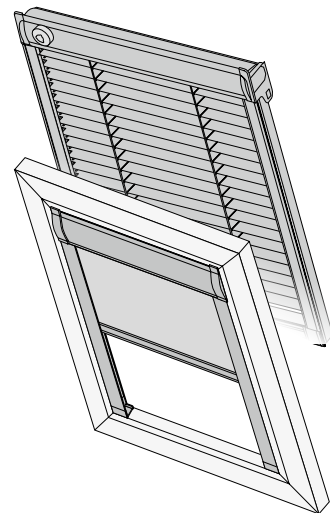

FIXATION fenêtres Roto 100°

Füllplatte entfernen; Füllplatte 1 und 2 verwenden

Remove filling disk; use filling disk 1 and 2
Enlever panneau de remplissage; utiliser panneau de remplissage 1 et 2

Jalousie ■ Rollo

Roller blind – Store enrouleur
Venetian blinds – Stores vénitiens

Sky Line DF Comfort

Montagezusatz für
jeweilige Fenstertypen

Assembly appendix for particular window types
Ajout de montage pour respectifs types de fenêtre