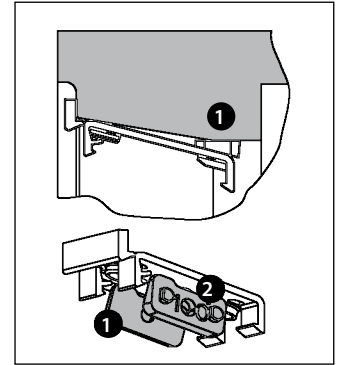

MONTAGE bei Keylite-Fenstern 100°

FIXATION Keylite windows 100°

FIXATION fenêtres Keylite 100°

Füllplatte entfernen; Füllplatte 2 verwenden

Remove filling disk; use filling disk 2
Enlever panneau de remplissage; utiliser panneau de remplissage 2