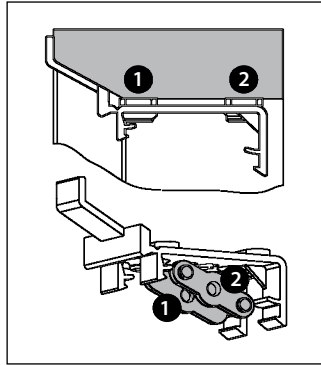

technische Änderungen vorbehalten
4 / 2018

04046046444695

MONTAGE bei Velux-Fenstern 105°

FIXATION Velux windows 105°

FIXATION fenêtres Velux 105°

Füllplatte entfernen

Remove filling disk – Enlever panneau de remplissage

MONTAGE bei Braas-Fenstern 30°

FIXATION Braas windows 30°

FIXATION fenêtres Braas 30°

Füllplatte entfernen; Füllplatte 1 und 2 verwenden

Remove filling disk; use filling disk 1 and 2
Enlever panneau de remplissage; utiliser panneau de remplissage 1 et 2