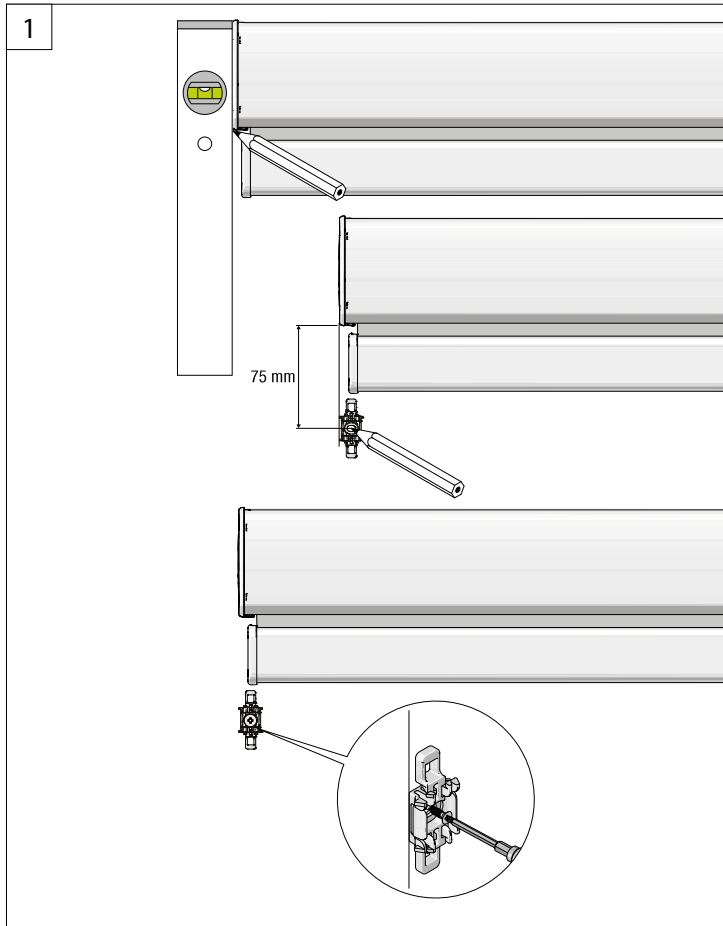

A

3

L-Rollo Kassette E100

A Profilführung zum Bohren
B Profilführung mit Montageclip

*L-roller blind with cassette E100
A Profile guidance which can be drilled
B Profile guidance which mounting clip
L-store enrouleur avec cassette E100
A Profilé de guidage qui peut percer
B Profilé de guidage avec clip de montage*

A

1

2

B**4****5****6****7**