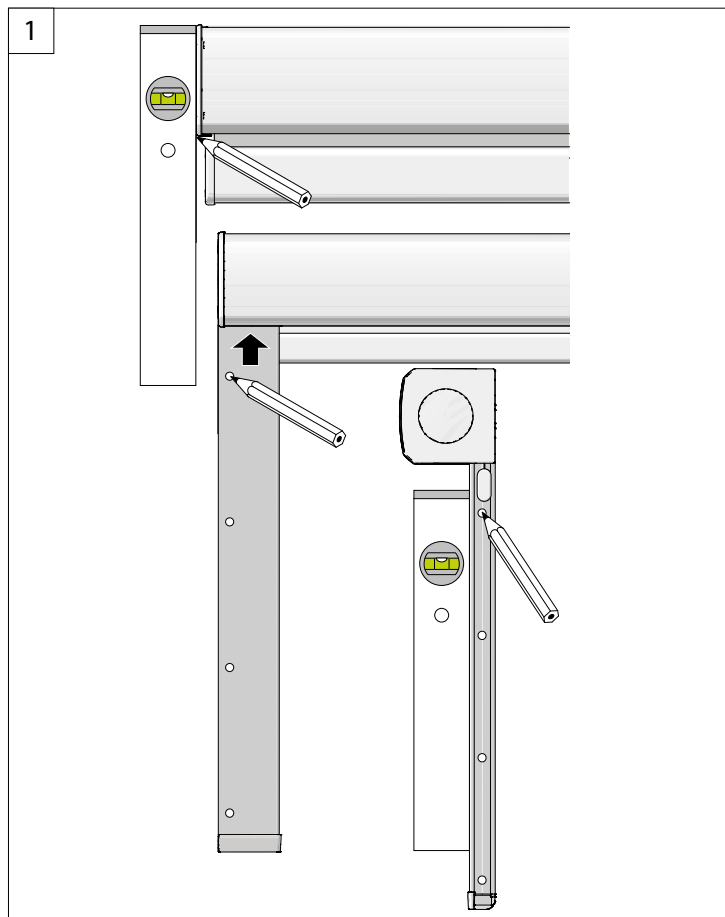

A

3

L-Rollo Kassette E100

A Profilführung zum Bohren
B Profilführung mit Montageclip

*L-roller blind with cassette E100
A Profile guidance which can be drilled
B Profile guidance which mounting clip
L-store enrouleur avec cassette E100
A Profilé de guidage qui peut percer
B Profilé de guidage avec clip de montage*

A

1

2

B**4****5****6****7**