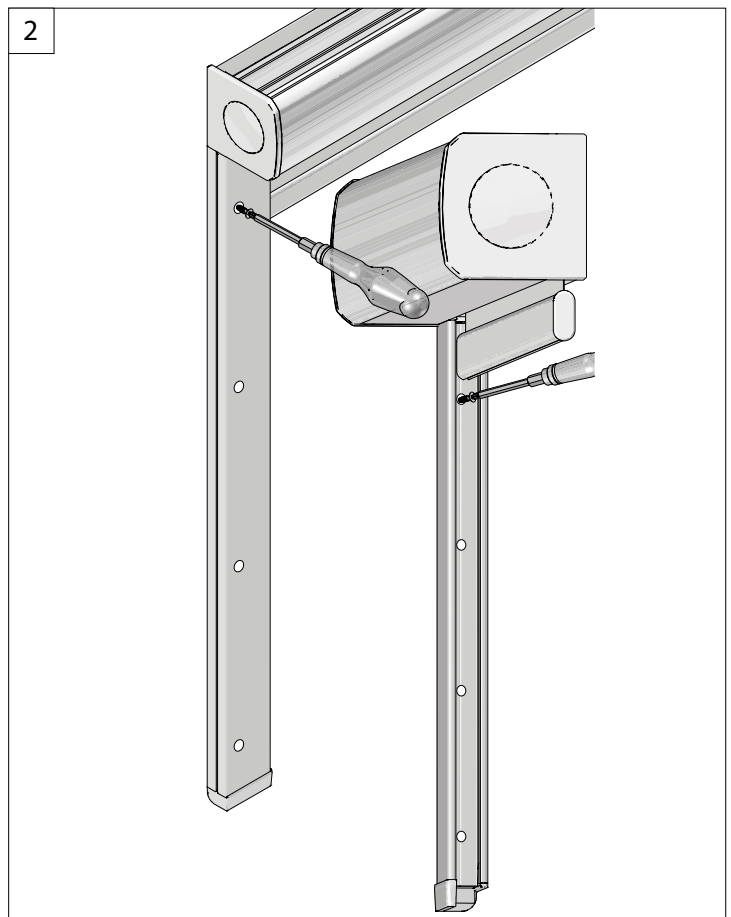

A

3

L-Rollo Kassette E100

A Profilführung zum Bohren
B Profilführung mit Montageclip

*L-roller blind with cassette E100
A Profile guidance which can be drilled
B Profile guidance which mounting clip
L-store enrouleur avec cassette E100
A Profilé de guidage qui peut percer
B Profilé de guidage avec clip de montage*

Montage- und Bedienanleitung

*Assembly and operating instructions
Notice de montage et mode d'emploi*

06 / 2020

technische Änderungen vorbehalten
subject to technical change
sous réserve de modifications techniques

A

1

2