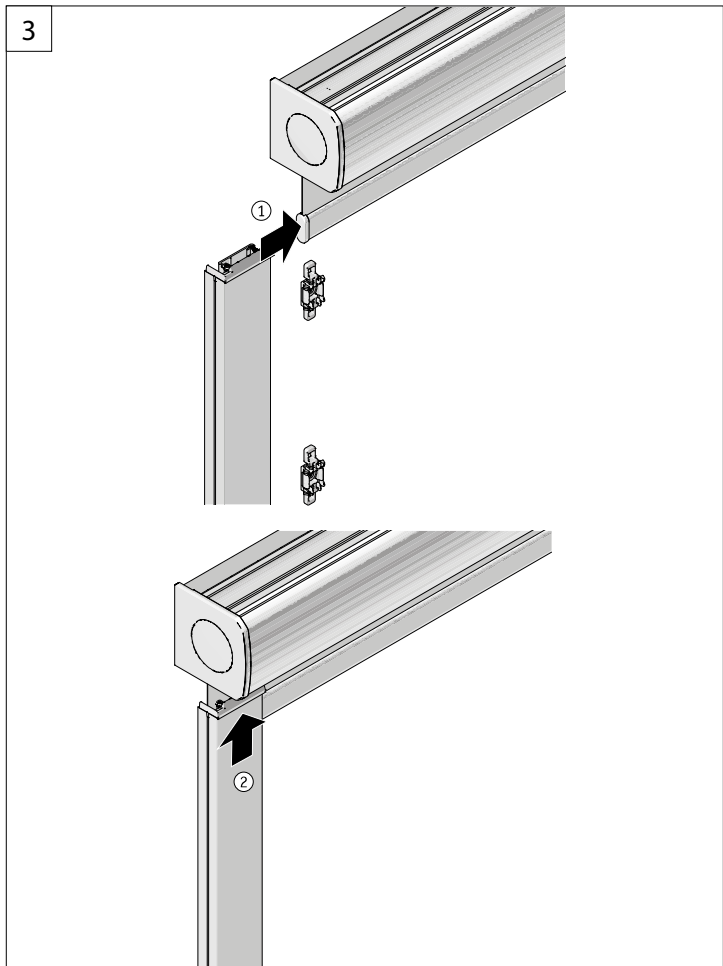

A

3

L-Rollo Kassette E100

A Profilführung zum Bohren
B Profilführung mit Montageclip

*L-roller blind with cassette E100
A Profile guidance which can be drilled
B Profile guidance which mounting clip
L-store enrouleur avec cassette E100
A Profilé de guidage qui peut percer
B Profilé de guidage avec clip de montage*

A

1

2

B**4****5****6****7**