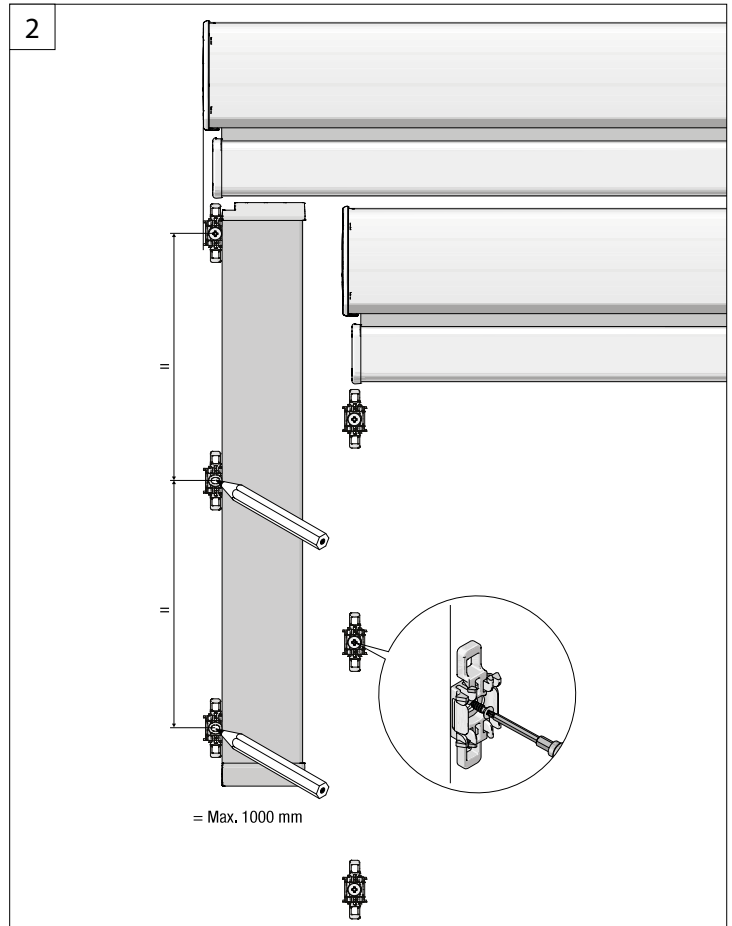

A

3

L-Rollo Kassette E100

A Profilführung zum Bohren
B Profilführung mit Montageclip

*L-roller blind with cassette E100
A Profile guidance which can be drilled
B Profile guidance which mounting clip
L-store enrouleur avec cassette E100
A Profilé de guidage qui peut percer
B Profilé de guidage avec clip de montage*

A

1

2

B**4****5****6****7**