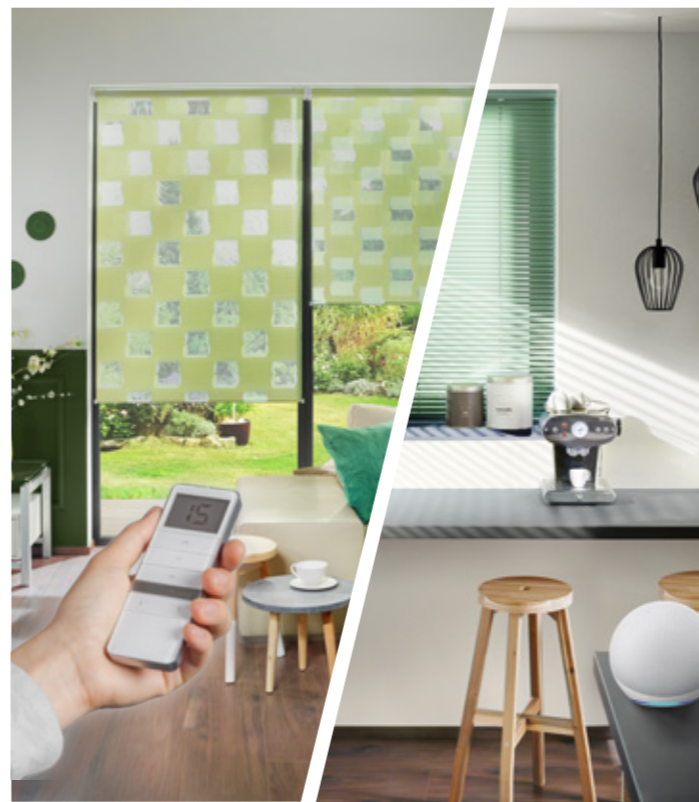

## ROLLOS | DOPPELROLLOS

INNOVATIVES DESIGN

Der Klassiker unter den Sonnenschutzprodukten überzeugt alle Liebhaber von flächiger Lichtregulierung und bietet hohen Bedienkomfort. Durch eine große Auswahl an Farben, Mustern, Geweben und Volants setzen Sie in Ihren Räumen wirkungsvolle Akzente. Die extravagante Alternative zum Rollo ist das Doppelrollo – ein wahrer Verwandlungskünstler am Fenster.

## SMART HOME

FÜR EIN ZUHAUSE VON MORGEN

Smart Living ist nicht nur Stand der Technik, es ist die Entscheidung für ein Lebensgefühl. Smart Homes eröffnen dem Bediener den Zugang in eine intelligente Welt des Wohnens. Für jeden Nutzer gibt es das optimale System – egal ob eACCU, Homematic IP oder Somfy. Verschiedene Steuerungsmöglichkeiten bieten dabei besten Komfort – auch von unterwegs.

## FLÄCHENVORHÄNGE

SPIELERISCH VERSCHIEBEN

Flächenvorhänge sind wie geschaffen für große Fensterfronten und Glasflächen in modernen Wohnräumen und Büros. Als großflächige Sichtregulierung und durch flexible Verschiebbarkeit der Stoffbahnen lassen sich Flächenvorhänge auch als Raumteiler einsetzen.

Mit den intelligenten Smart Home Lösungen für Sicht- und Sonnenschutz das Zuhause von Morgen ganz nach den eigenen Wünschen genießen - und das bereits heute.

Als schmückende Accessoires und um den Behang beim Verschieben zu stabilisieren, können edle Applikationen, Abschlussprofile und Bediengriffe aus Holz oder Metall befestigt werden.