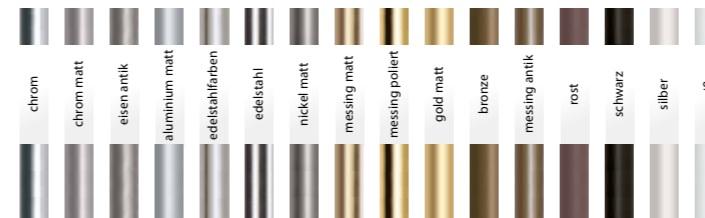

Raffvorhangtechnik Raffinesse – Der Behang ist bei dieser Technik besonders einfach abnehmbar. Die MAKOM-Technik verfügt über eine schwenkbare Kettenführung.

RAFFVORHANGTECHNIKEN

Raffvorhänge, auch Raffrollos genannt, sind die ideale Verbindung von stofflicher Dekoration und funktioneller Technik. Sie bieten Ihnen vielfältige Möglichkeiten, Ihre kreativen Gestaltungsideen umzusetzen. Sieben verschiedene Technikvarianten ermöglichen die einfache Befestigung von Raffvorhängen sowohl an rechteckigen Fenstern, an Fenstern mit Schrägen als auch an Dachfenstern.

Raffvorhänge mit Techniken von erfal sind leicht zu bedienen mit Kette oder Fernbedienung. Eine elektrische Bedienung ist besonders bei großen Fenstern komfortabel.

Im Blendensortiment haben Sie die Wahl aus 13 Standard-Farben, dezentem Weiß sowie 12 Holzfarben. Trendige Uni-Farben sowie moderne Holzdekore beinhaltet das Sortiment INLINE.

FARBEN- UND MATERIALVIELFALT

Vorhangstangen & -schiene von erfal sind in hochwertigen Materialien erhältlich. Passend zu Ihrer Einrichtung stehen moderne Farben und verschiedene Designs zur Auswahl.

Blenden wählen Sie aus Holz oder Kunststoff. Dank vielfältiger Farben und Holzdekore stimmen Sie diese perfekt auf Ihre Inneneinrichtung ab.

Wählen Sie für Ihre Vorhangstange aus 16 verschiedene Farben.

Passend zu Ihrer Wand oder Deckenfarbe sind 30 verschiedene Vorhangschiene je nach Modell in modernen Farben und auf Wunsch in jeder RAL-Farbe erhältlich.