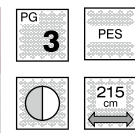

HONEYcomb II

526.00

524.21

525.21

531.03

533.02

526.01

524.36

525.44

531.97

533.97

527.00

524.73

525.74

531.64

533.64

527.01

524.94

530.21

532.19

533.12

527.02

524.02

530.01

532.29

533.37

527.03

524.03

530.12

532.58

533.04