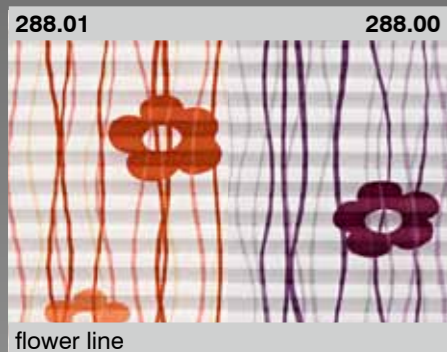

rondo **092.21**

fadengelege **014.21**

satin ranke **264.50**

288.01 **288.00**
flower line

rosen **276.10**

trans hibiscus **246.11**

anemone **287.00**

flamé **085.52**