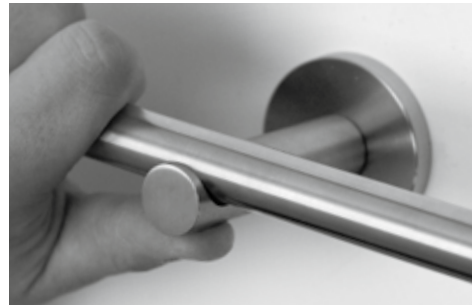

Achten Sie auf einen festen Untergrund.

- Grundplatte montieren

- Abdeckplatte aufstecken

- Montagebolzen aufschrauben

- Träger aufstecken und festschrauben

2

Montage Rohr

- Trägerabdeckung einsetzen (bitte extra bestellen, da nicht im Lieferumfang enthalten)

Bitte vermitteln Sie die Vorhangstange vor der endgültigen Fixierung in den Träger, um evtl. Kratz-Schäden bei erneutem Ausrichten zu vermeiden.

- Vorhangstange in den offenen Träger legen und eindrücken

Ringe bzw. Schlaufenbehänge müssen **vor** der Montage am Träger auf die Vorhangstange aufgeschoben werden.

- Endstück (je nach Variante) aufstecken

3

Montage Innenlauf

- Bei Verwendung des Trägers als Innenlaufräger bitte zuerst das Kunststoffröhrchen entfernen (z.B. mittels Schraubendreher)

- Träger aufstecken und festschrauben

Bei der Montage von Innenlaufprofilen ist auf die richtige Ausrichtung der Rhombusmutter zu achten.

- Rhombusmutter, in der richtigen Lage (siehe Zeichnung), an die Zylinderschraube montieren (leicht eindrehen)