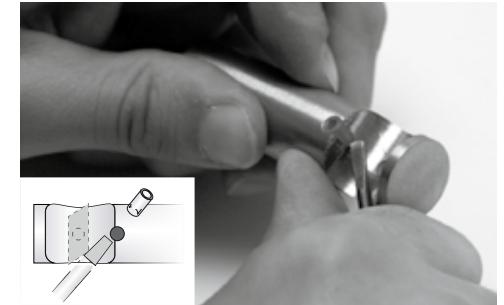

Achten Sie auf einen festen Untergrund.

- Grundplatte montieren

- Abdeckplatte aufstecken

- Montagebolzen aufschrauben

- Träger aufstecken und festschrauben

2

Montage Rohr

- Trägerabdeckung einsetzen (bitte extra bestellen, da nicht im Lieferumfang enthalten)

Bitte vermitteln Sie die Vorhangstange vor der endgültigen Fixierung in den Träger, um evtl. Kratz-Schäden bei erneutem Ausrichten zu vermeiden.

- Vorhangstange in den offenen Träger legen und eindrücken

Ringe bzw. Schlaufenbehänge müssen **vor** der Montage am Träger auf die Vorhangstange aufgeschoben werden.

- Endstück (je nach Variante) aufstecken

3

Montage Innenlauf

- Bei Verwendung des Trägers als Innenlaufräger bitte zuerst das Kunststoffröhrchen entfernen (z.B. mittels Schraubendreher)

- Träger aufstecken und festschrauben

Bei der Montage von Innenlaufprofilen ist auf die richtige Ausrichtung der Rhombusmutter zu achten.

- Rhombusmutter, in der richtigen Lage (siehe Zeichnung), an die Zylinderschraube montieren (leicht eindrehen)