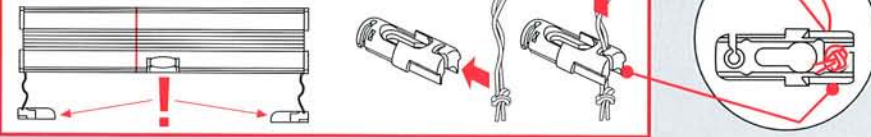

Cosiflor Feste Ober- und Unterschiene

VS 1, VS 2, VS 3, VS SD, VS 4 Slope

Bitte nur beiliegende Schrauben verwenden.

Please use enclosed screws only.

Gelieve enkel bijgevoegde schroeven te gebruiken.

Se servir exclusivement des vis jointes.

Si prega di utilizzare solo le viti allegate.

Просьба использовать только приложенные винты.

1 Wichtig! • Important! • Let op! • Important!
Importante! • Важно!