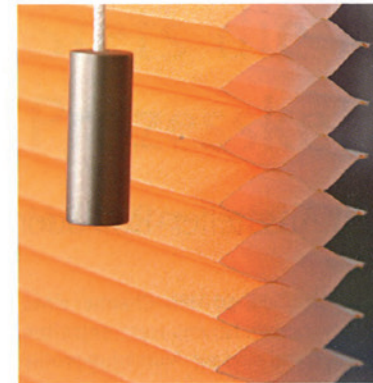

tigt angesagte Modifarben und will zeitgemäße Wohn- und Einrichtungstrends ergänzen.

Besonders bei großflächigen Glasfronten zeigen Plissees mit einer Faltenbreite von 50 Millimeter ihre beeindruckende Wirkung. Grand Pli Deluxe bietet Ihren Kunden die Wahl zwischen mehr als 50 ansprechenden Stoffen für Sonnenschutz im Großformat. Duftige Blumenmuster, extravagante Ausbrenner, grafische Drucke und hauchzarte Stickereien in stimmigen Farbkombinationen charakterisieren die Stoffauswahl. Zusätzlich zur außergewöhnlichen Ästhetik sollen diese Plissees durch innova-

tive Technik und hochwertige Qualität überzeugen. Als Bedienung können Kunden zwischen Motor, Kette, Schnurzug oder der flexiblen Variante Top Down wählen.

Duowabe hilft beim Energiesparen

Energiesparen mit Sonnenschutz ist ein aktuelles Thema in den Medien. Optimales Einsparpotenzial kombiniert mit einer dekorativen Optik bieten Wabenplissees von Erfal. Grand Pli Deluxe umfasst Plissees in großzügiger Optik mit einer Wabengröße von 45 Millimeter. Noch effektvoller als Fensterdekoration und gleichermaßen effektiv beim Energiesparen ist nach Anbieterangaben die neue Duowabe. Wie der Name schon erraten lässt, liegen hier die Stoffwaben versetzt doppelt hintereinander und intensivieren die Isolationswirkung.

Bei der Deluxe Grand Pli Duowabe liegen die Stoffwaben doppelt versetzt hintereinander und sollen so die Isolationswirkung intensivieren und beim Energiesparen helfen.

Ein markanter Träger aus Edelstahl soll den neuen Doppelrollo-Stoff Duo Deluxe sichern und gleichzeitig dezent wirken und zu modernen Einrichtungskonzepten passen.