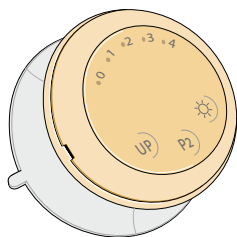

Sensoren

Radiografische lichtsensor voor EAM-serie

incl. zuignap en knoopcelbatterij CR2032,
4 verschillende helderheidsniveaus, radiofrequentie: 433.92 MHz
Gebruikstemperatuur: 0°C tot 50°C. Afm.: Ø 43 mm

Kleur	Artikelnummer
Wit	6514732