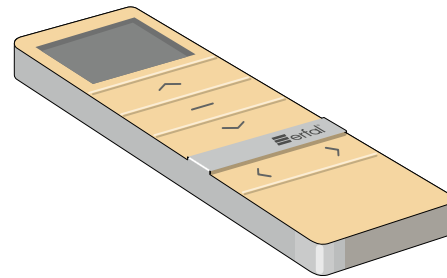

Afstandsbediening 15-kanaals met display voor EAM-serie

incl. magnetische wandsteun en knoopcelbatterij CR 2450,
frequentiebereik: 433.92 MHz, afmeting: 130 x 44 x 10,5 mm

Kleur	Artikelnummer
Wit/zilverkleurig	6511496