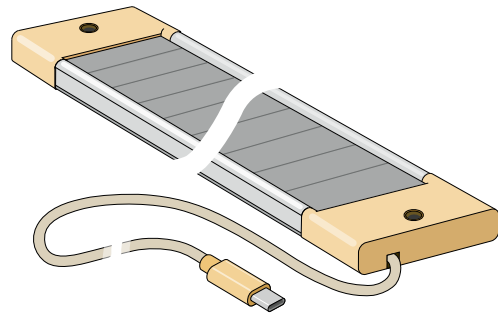

### USB laadkabel 300 cm voor EAM25 / EAM35

Stekkerverbinding van USB-A naar USB-C

Kleur	Artikelnummer
Wit	6617235

### Set USB laadstekker incl. laadkabel 300 cm voor EAM25 / EAM35

5.0 V - 2.0 A, 100-240 V AC, laadadapter met USB-A aansluiting incl. laadkabel met stekkerverbinding van USB-A naar USB-C

Kleur	Artikelnummer
Wit	6617952

### Solar paneel USB-C 5 V voor EAM25 / EAM35

Verbinding via USB-C stekker, kabellengte 190 cm, incl. hoeksteunbeugel en schroeven, toepassingsbereik: binnens en buitenshuis, gebruikstemperatuur: - 10°C tot 55°C, beschermklasse: IP55, vermogen: 4.7 Watt, afmeting: 550 x 65 x 10 mm