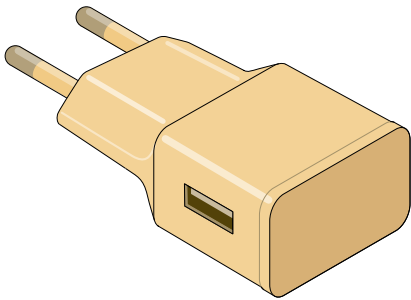

Accessoires Rolgordijnen / Duo rolgordijnen / Vouwgordijnen / L-(Honingraat-)/plissés

USB laadstekker 5 V EU voor EAM25 / EAM35

5.0 V - 2.0 A, 100-240 V AC, laadadapter met USB-A aansluiting

Kleur	Artikelnummer
Wit	6617204