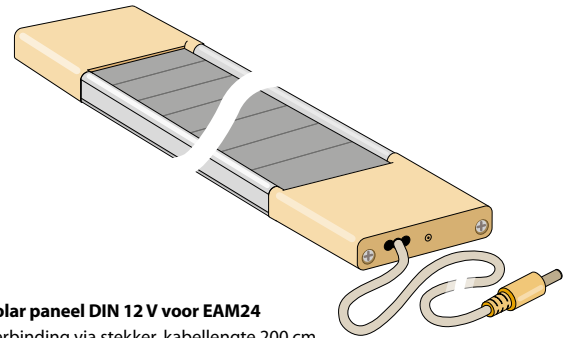

### Netvoeding oplader DIN 12 V stekker EU voor EAM24

12,6 V, 1.0 A, kabellengte 180 cm

Kleur	Artikelnummer
Wit	6599227

### Solar paneel DIN 12 V voor EAM24

Verbinding via stekker, kabellengte 200 cm

incl. montageclips en zelfklevende pads,

toepassingsbereik: alleen binnenshuis,

Gebruikstemperatuur: 0 °C tot 50 °C, vermogen: 3 Watt, Afm.: 475 x 52 x 11 mm