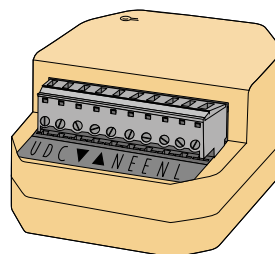

⚠ Voor de besturing van
mechanische motoren
van 230 V tot 40Nm

Radiografische ontvanger inbouw 230 V voor EAM-serie

Voor installatie achter bestaande schakelaars, voor het bedienen van
rolluiken, zonneschermen, enz
AC 230 V / 50 Hz, vermogen 200 W, radiofrequentie: 433.92 MHz
Afm.: 51 x 51 x 27 mm

Kleur	Artikelnummer
Wit	6595328