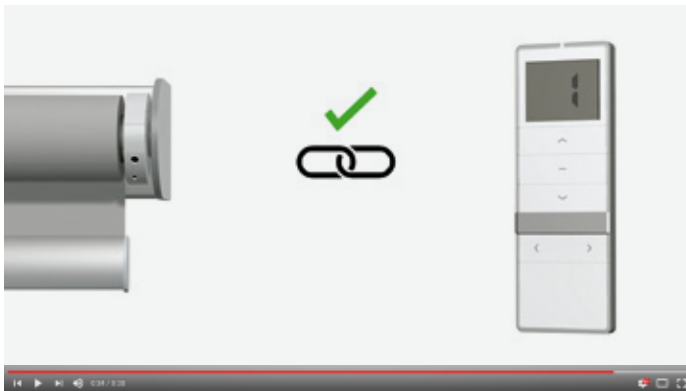

Programmeervideo's

Programmeervideo's voor de eACCU/EAM-serie zijn te vinden in de playlist eACCU op het erfal YouTube-kanaal <http://bit.ly/eACCU-Bedienungsanleitungen> of eenvoudig via de hieronderstaande QR-Code.

YouTube

Algemene informatie

- eACCU-radiografische motoren dienen worden beschermd tegen schokken tijdens transport, opslag en montage. Beschadigde componenten dienen worden vervangen.
- eACCU producten zijn alleen geschikt voor gebruik binnenshuis.
- Laad de eACCU-Pack batterijen/motoren voor gebruik in circa 6 uur volledig op, bij uitlevering zijn deze slechts gedeeltelijk geladen.
- De LED op de oplader verandert van rood in groen wanneer het opladen is voltooid. De LED op de motorkop knippert groen tijdens het laadproces en brandt permanent groen wanneer de batterij volledig is opgeladen.
- Testresultaten van de referentiemodellen in de duurtest (180s/cyclus) zijn te vinden in de sectie Producttoepassing / maatvoering. Eén cyclus komt overeen met 1 maal op en neer. De levensduur is afhankelijk van de grootte van het systeem, stofgewicht, het eigen verbruik en externe invloeden zoals radiografische interventies en temperatuur.
- De programmering van de kanalen en de eindposities worden permanent opgeslagen en blijven behouden, zelfs wanneer de batterij volledig is ontladen.
- Het zendbereik is tot 20 m door twee betonnen wanden en 200 m in open ruimte.
- Houdt bij eACCU-radiografische motoren een minimale afstand van 20 cm tot elkaar aan om storing te voorkomen.

MILIEUVRIENDELIJKE RECYCLING

Na gebruik van de raamdecoratie dienen besturing, motor en de (oplaadbare) batterijen gescheiden worden afgevoerd in de daarvoor bestemde verzamelpunten. Volgens de WEEE-richtlijn neemt erfal als fabricant of distributeur van elektrische en elektronische apparaten, kosteloos besturingen, motoren en accu's retour en recycled deze conform de wetgeving. Neem contact op met uw dealer voor de exacte retour procedure. Eindgebruikers zijn wettelijk verplicht persoonsgegevens te wissen uit de gebruikte apparatuur. De teruggave dient altijd in ontladen toestand en beschermd tegen kortsluiting plaatsvinden.