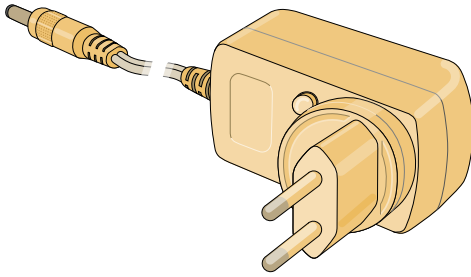

Accessoires M-(Honingraat-)/plissés / Horizontale jaloezieën

Netvoeding oplader DIN 12 V stekker EU voor EAM24

12,6 V, 1.0 A, kabellengte 180 cm

Kleur	Artikelnummer
Wit	6599227

Verlengingskabel voor EAM24

Kleur wit

Type	Artikelnummer
Verlengingskabel DIN 12 V, 240 cm	6532798
Verlengingskabel DIN 12 V, 15 cm	6532996
Verbindingskabel JST tussen EAM24-motor en eACCU-Pack 122 cm	6581024