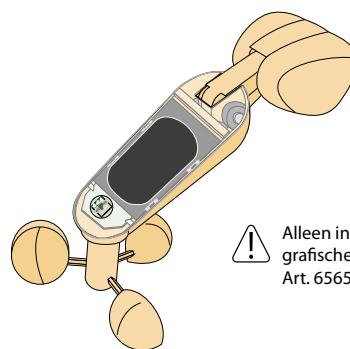

⚠ Alleen in combinatie met de radio-
grafische ontvanger Hirschmann 230 V
Art. 6565348

Radiografische zon-/windsensor solar voor EAM-serie

Compatibel met alle eACCU radiografische motoren en ontvangers
Stroomverbruik: zelfvoorzienend, beschermklasse: IP44, radiofrequentie: 433.92 MHz, Gebruikstemperatuur: -10 °C tot 55 °C.. Afm.: 240 x 150 x 20 mm

Kleur	Artikelnummer
Wit	6576778