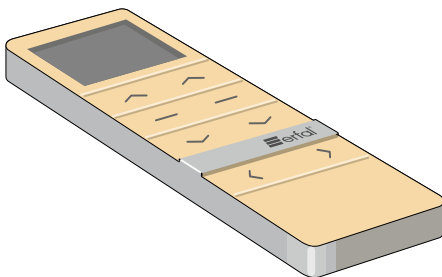

Afstandsbediening 15-kanaals met display voor EAM-serie (TDBU - ESM5) bi-directioneel

incl. magnetische wandsteun met knoopcelbatterij CR 2450,
frequentiebereik: 433.92 MHz, afmeting: 130 x 44 x 10,5 mm

Kleur	Artikelnummer
Wit/zilverkleurig	6565963