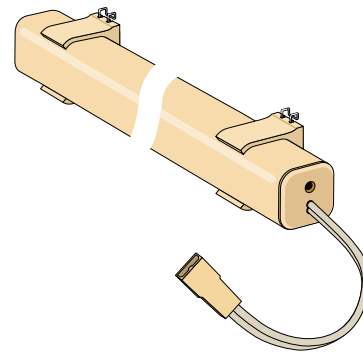

### Solar paneel DIN 12 V voor EAM24

Verbinding via stekker, kabellengte 200 cm

incl. montageclips en zelfklevende pads,

toepassingsbereik: alleen binnenshuis,

Gebruikstemperatuur: 0 °C tot 50 °C, vermogen: 3 Watt, Afm.: 475 x 52 x 11 mm

Kleur	Artikelnummer
Wit	6511427

Afhankelijk van de inbouwsituatie kan een solarpaneel de laadadapter niet compleet vervangen, een af en toe herladen kan noodzakelijk zijn. Volledig ontladen batterijen kan het solarpaneel niet opladen! Niet aanbevolen bij getinte of 3 dubbele beglazing.

### eACCU-Pack extern voor EAM24

Kleur wit, incl. klembeugel montage om vast te schroeven of in te hangen

Uitvoering	Artikelnummer	
Extern	Artikelnummer	6527749
	Capaciteit	2550 mAh
	Voltage	12 V
	Afmeting	247 x 27 x 27 mm
	Opladaansluiting	DIN, kopse kant
	Oplaadtijd	ca. 6 uur