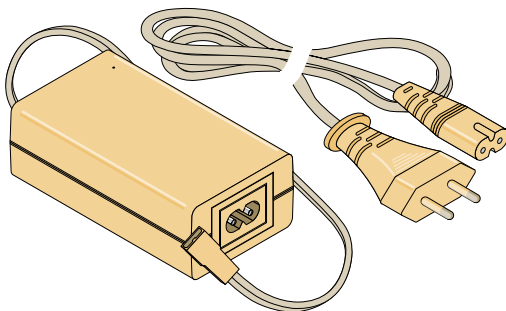

Groepsvoeding voor radiografische motor EAM24

voor maximaal 5 systemen, 12 V - 5 A, 230 V aansluiting met 1,5 m kabellengte.

Afm.: 150 x 85 x 45 x mm

Kleur	Artikelnummer
Wit	6626786