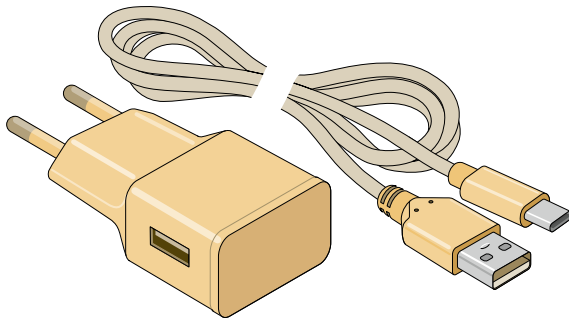

Set USB laadstekker incl. laadkabel 300 cm voor EAM25 / EAM35

5.0 V - 2.0 A, 100-240 V AC, laadadapter met USB-A aansluiting incl. laadkabel met stekkerverbinding van USB-A naar USB-C

Kleur	Artikelnummer
Wit	6617952