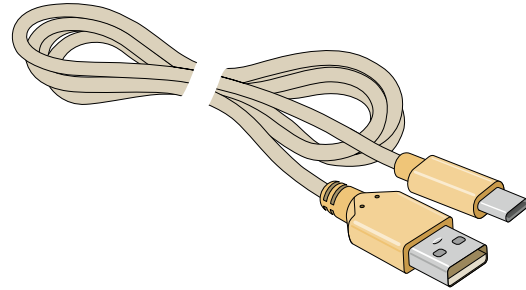

USB laadkabel 300 cm voor EAM25 / EAM35

Stekkerverbinding van USB-A naar USB-C

Kleur	Artikelnummer
Wit	6617235