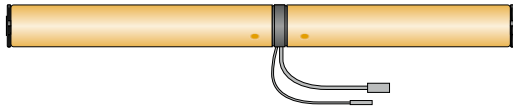

eACCU-Radiografisch bedienbare motor EAM24 TDBU 2 x 0,6/34 bidi