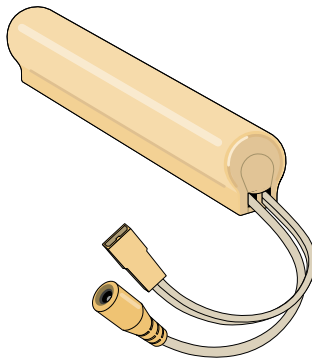

eACCU-Pack intern voor EAM24

Kleur wit

Uitvoering	Artikelnummer	
Intern	Artikelnummer	6617211
	Capaciteit	900 mAh
	Voltage	12 V
	Afmeting	110 x 22 x 18 mm
	Laadaansluiting	DIN, kabellengte 185 mm
	Oplaadtijd	ca. 2 uur