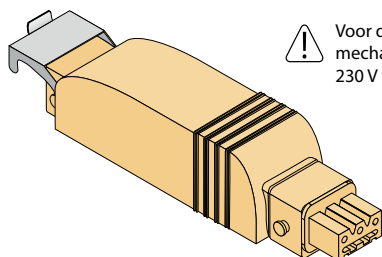

Radiografische ontvangers

⚠ Voor de besturing van
mechanische motoren van
230 V tot 50Nm

Radiografische ontvanger Hirschmann stekker 230 V voor EAM-serie

Slim Receiver, beschermklasse IP 65,
AC 230 V / 50 Hz, vermogen 500 W, radiofrequentie: 433.92 MHz
Gebruikstemperatuur: -10 °C tot 55 °C.
Afm.: 152 x 32 x 30 mm

Kleur	Artikelnummer
Zwart	6565345