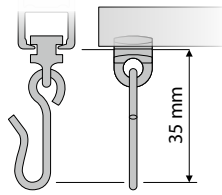

A6 Objekt-Gleiter
für 6 mm Aluschiene, Kunststoff, weiß

Doppelhaken Metall
Metall, silber

Doppelhaken
Kunststoff, weiß

G-Haken
Kunststoff, weiß

Zubehör

Aluschiene

A6 Gleiter mit Metallhaken

für 6 mm Aluschiene, Kunststoff-Metall, weiß-silber

A6 Schleudergleiter mit Faltenhaken

für 6 mm Aluschiene, Kunststoff, weiß

A6 Feststeller

für 6 mm Aluschiene, Kunststoff, weiß

A6 Clic-Feststeller

für 6 mm Aluschiene, Kunststoff, weiß

A6 Feststeller mit Metallplatte