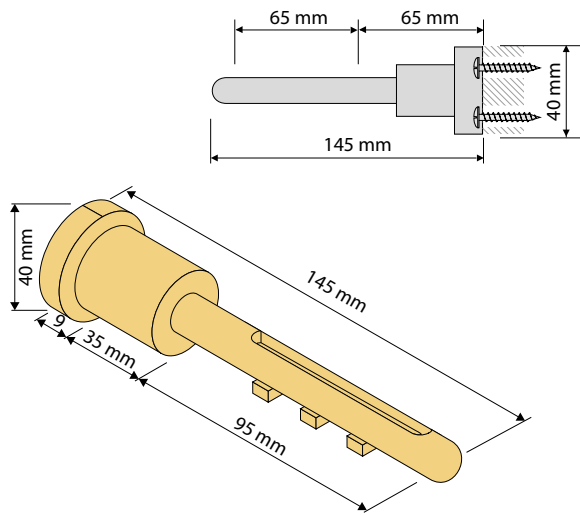

Zubehör

Aluschienen

WANDWINKEL

Wandwinkel 50 mm

Wandwinkel Metall 50 mm
erhältlich in weiß und silber

Wandwinkel Metall 70 mm
erhältlich in weiß und silber

Wandwinkel Metall 90 mm
erhältlich in weiß und silber

Wandwinkel Metall 160 mm
erhältlich in weiß und silber

Wandwinkel 70 mm

Abdeckung für Wandwinkel
Kunststoff, erhältlich in weiß und grau

Wandwinkel 90 mm

Wandwinkel 160 mm

Zubehör

Aluschiene

Wandträger „Multi“ kurz

kürzbar, Aluminium, erhältlich in weiß, messing matt, silber, edelstahlfarben

Wandträger „Multi“ lang

kürzbar, Aluminium, erhältlich in weiß, messing matt, silber, edelstahlfarben

Wandwinkel

Verstellbereich 105–160 mm, Metall, erhältlich in weiß und silber