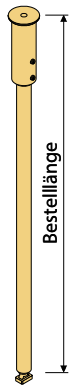

Zubehör

Aluschienen