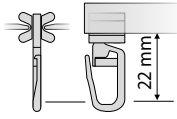

A6 Objekt-Gleiter

A6 Gleiter mit Metallhaken

Rolle mit Schwenköse

Schwerlastrolle

| | | | | | |
|------|--|---|---|---|---|
| 3600 | | ✓ | ✓ | | |
| 3700 | | ✓ | ✓ | | |
| 4850 | | ✓ | ✓ | | |
| 5100 | | ✓ | ✓ | | |
| 5200 | | | | | |
| 5500 | | ✓ | | | |
| 8100 | | | | ✓ | ✓ |
| 9500 | | | | ✓ | ✓ |
| 9550 | | | | ✓ | ✓ |
| 4100 | | ✓ | ✓ | | |
| 4300 | | ✓ | ✓ | | |
| 4400 | | ✓ | ✓ | | |
| 4500 | | ✓ | ✓ | | |
| 4600 | | ✓ | ✓ | | |

Zubehör

Aluschiene

Zubehör

A6 Teflongleiter mit Faltenhaken
für 6 mm Aluschiene, Kunststoff, weiß

A6 Teflongleiter mit drehbarem Faltenhaken
für 6 mm Aluschiene, Kunststoff, weiß

A6 Teflongleiter mit Öse für G- & Doppelhaken
für 6 mm Aluschiene, Kunststoff, weiß