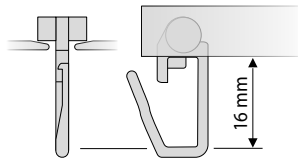

Zubehör

Aluschiene

Zubehör

A6 Teflongleiter mit Faltenhaken
für 6 mm Aluschiene, Kunststoff, weiß

A6 Teflongleiter mit drehbarem Faltenhaken
für 6 mm Aluschiene, Kunststoff, weiß

A6 Teflongleiter mit Öse für G- & Doppelhaken
für 6 mm Aluschiene, Kunststoff, weiß

A6 In-Out-Gleiter mit Faltenhaken
für 6 mm Aluschiene, Kunststoff, weiß

A6 Objekt-Rolle mit Faltenhaken
für 6 mm Aluschiene, Kunststoff, weiß

A6 Objekt-Rolle mit Öse für G- und Doppelhaken
für 6 mm Aluschiene, Kunststoff, weiß