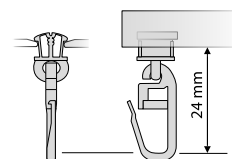

Zubehör

Aluschiene

Zubehör

A6 Teflongleiter mit Öse für G- & Doppelhaken
für 6 mm Aluschiene, Kunststoff, weiß