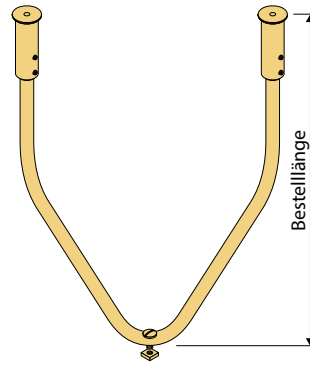

kürzbar, Aluminium, erhältlich in weiß, messing matt, silber, edelstahlfarben

Wandträger „Multi“ lang

kürzbar, Aluminium, erhältlich in weiß, messing matt, silber, edelstahlfarben

Wandwinkel

Verstellbereich 105–160 mm, Metall, erhältlich in weiß und silber

Wandwinkel

Verstellbereich 150–240 mm, Metall, erhältlich in weiß und silber

Abdeckkappe

für Wandwinkel, Kunststoff, erhältlich in weiß und grau

Wandwinkel

Verstellbereich 60–110 mm, Metall, erhältlich in weiß und silber

Zubehör

Aluschienen

Abhänger Ø 15

min. Bestellhöhe: 105 mm, Metall, erhältlich in weiß und silber

V-Abhänger Ø 15

min. Bestellhöhe: 300 mm, Metall, erhältlich in weiß und silber

Deckenträger 30 mm

Metall, erhältlich in weiß und silber