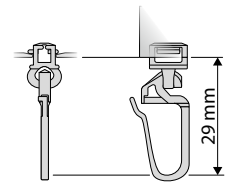

Clic™
DAS ORIGINAL

Clic™
DAS ORIGINAL