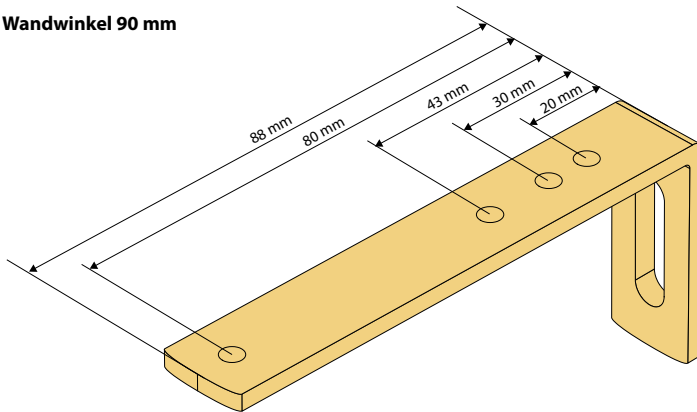

Wandwinkel 90 mm