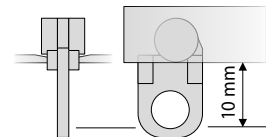

Zubehör

Aluschiene

Zubehör

A6 Teflongleiter mit Faltenhaken
für 6 mm Aluschiene, Kunststoff, weiß

A6 Teflongleiter mit drehbarem Faltenhaken
für 6 mm Aluschiene, Kunststoff, weiß

A6 Teflongleiter mit Öse für G- & Doppelhaken
für 6 mm Aluschiene, Kunststoff, weiß

A6 In-Out-Gleiter mit Faltenhaken
für 6 mm Aluschiene, Kunststoff, weiß

A6 Objekt-Rolle mit Faltenhaken
für 6 mm Aluschiene, Kunststoff, weiß

A6 Objekt-Rolle mit Öse für G- und Doppelhaken
für 6 mm Aluschiene, Kunststoff, weiß