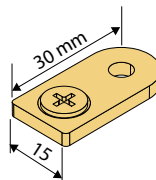

Zubehör

Aluschienen

Abhänger Ø 15

min. Bestellhöhe: 105 mm, Metall, erhältlich in weiß und silber

V-Abhänger Ø 15

min. Bestellhöhe: 300 mm, Metall, erhältlich in weiß und silber

Deckenträger 30 mm

Metall, erhältlich in weiß und silber