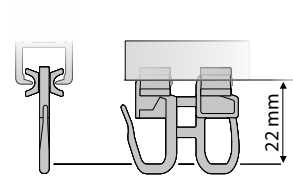

A6 Objekt-Gleiter
für 6 mm Aluschiene, Kunststoff, weiß

Doppelhaken Metall
Metall, silber

Doppelhaken
Kunststoff, weiß

G-Haken
Kunststoff, weiß

Zubehör

Aluschiene

A6 Gleiter mit Metallhaken

für 6 mm Aluschiene, Kunststoff-Metall, weiß-silber

A6 Schleudergleiter mit Faltenhaken

für 6 mm Aluschiene, Kunststoff, weiß

A6 Feststeller

für 6 mm Aluschiene, Kunststoff, weiß

A6 Clic-Feststeller

für 6 mm Aluschiene, Kunststoff, weiß

A6 Feststeller mit Metallplatte