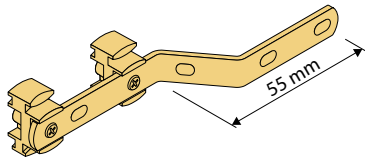

A6 Schleudergleiter mit Faltenhaken

für 6 mm Aluschiene, Kunststoff, weiß

A6 Feststeller

für 6 mm Aluschiene, Kunststoff, weiß

A6 Clic-Feststeller

für 6 mm Aluschiene, Kunststoff, weiß

A6 Feststeller mit Metallplatte

für 6 mm Aluschiene, Kunststoff/Metall, weiß-silber

A6 Feststeller mit Metallplatte

für 6 mm Aluschiene, Metall, silber

A6 Verschlussfeststeller

für 6 mm Aluschiene, Kunststoff, weiß

Überzugwagen mit Metallarm

für 6 mm Aluschiene, Kunststoff-Metall, weiß-silber

SONSTIGE LAUFBREITE

Rolle mit Schwenköse

mit Stahlachse, nur mit Doppelhaken Metall kombinierbar, Kunststoff, hellgrau

Schwerlastrolle

mit Stahlachse, nur mit Doppelhaken Metall kombinierbar, Kunststoff, hellgrau