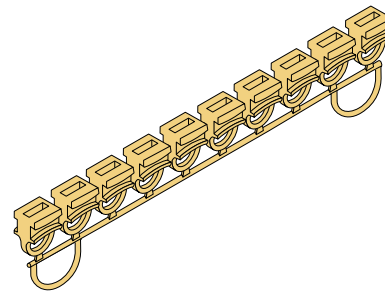

A6 Rolle mit Faltenhaken
für 6 mm Aluschiene, Kunststoff, weiß

A6 Switchgleiter mit Faltenhaken kurz
für 6 mm Aluschiene, Kunststoff, weiß

Clic™
DAS ORIGINAL

A6 Clic-Gleiter mit Faltenhaken kurz
für 6 mm Aluschiene, Kunststoff, weiß

Clic™
DAS ORIGINAL

A6 Clic-Gleiter mit Faltenhaken lang
für 6 mm Aluschiene, Kunststoff, weiß

Clic™
DAS ORIGINAL

A6 Clic-Gleiter mit Öse für G- und Doppelhaken
für 6 mm Aluschiene, Kunststoff, weiß

A6 Objekt-Gleiter in Reihe á 10 Stück
für 6 mm Aluschiene, Kunststoff, weiß

A6 Objekt-Gleiter
für 6 mm Aluschiene, Kunststoff, weiß

Doppelhaken Metall
Metall, silber

Doppelhaken
Kunststoff, weiß

G-Haken
Kunststoff, weiß

Zubehör

Aluschiene

A6 Gleiter mit Metallhaken

für 6 mm Aluschiene, Kunststoff-Metall, weiß-silber

A6 Schleudergleiter mit Faltenhaken

für 6 mm Aluschiene, Kunststoff, weiß

A6 Feststeller

für 6 mm Aluschiene, Kunststoff, weiß

A6 Clic-Feststeller

für 6 mm Aluschiene, Kunststoff, weiß

A6 Feststeller mit Metallplatte