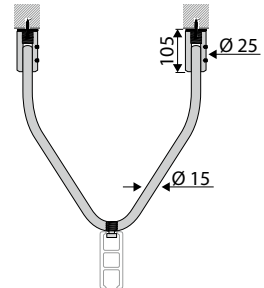

Zubehör

Aluschienen

Abhänger Ø 15

min. Bestellhöhe: 105 mm, Metall, erhältlich in weiß und silber

V-Abhänger Ø 15

min. Bestellhöhe: 300 mm, Metall, erhältlich in weiß und silber

Deckenträger 30 mm

Metall, erhältlich in weiß und silber