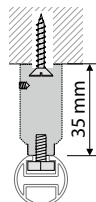

Zubehör

Aluschienen

Abhänger Ø 15

min. Bestellhöhe: 105 mm, Metall, erhältlich in weiß und silber

V-Abhänger Ø 15

min. Bestellhöhe: 300 mm, Metall, erhältlich in weiß und silber

Deckenträger 30 mm

Metall, erhältlich in weiß und silber