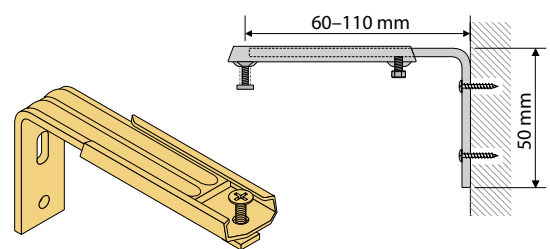

Wandwinkel

Verstellbereich 60–110 mm, Metall, erhältlich in weiß und silber