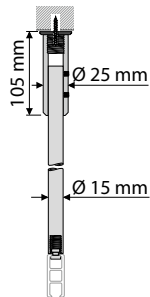

Zubehör

Aluschienen

Abhänger Ø 15

min. Bestellhöhe: 105 mm, Metall, erhältlich in weiß und silber

V-Abhänger Ø 15

min. Bestellhöhe: 300 mm, Metall, erhältlich in weiß und silber

Deckenträger 30 mm

Metall, erhältlich in weiß und silber