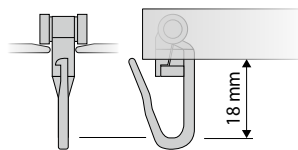

Zubehör

Aluschiene

Zubehör

A6 Teflongleiter mit Faltenhaken
für 6 mm Aluschiene, Kunststoff, weiß

A6 Teflongleiter mit drehbarem Faltenhaken
für 6 mm Aluschiene, Kunststoff, weiß

A6 Teflongleiter mit Öse für G- & Doppelhaken
für 6 mm Aluschiene, Kunststoff, weiß

A6 In-Out-Gleiter mit Faltenhaken
für 6 mm Aluschiene, Kunststoff, weiß

A6 Objekt-Rolle mit Faltenhaken
für 6 mm Aluschiene, Kunststoff, weiß

A6 Objekt-Rolle mit Öse für G- und Doppelhaken
für 6 mm Aluschiene, Kunststoff, weiß