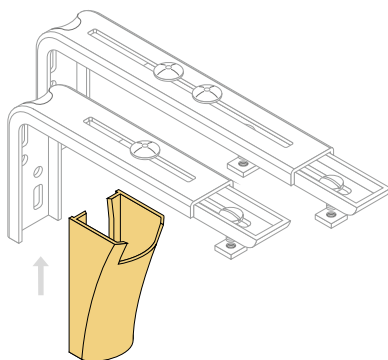

Abdeckkappe

für Wandwinkel, Kunststoff, erhältlich in weiß und grau