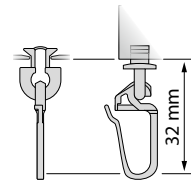

Zubehör

Aluschiene

Zubehör

A6 Teflongleiter mit Faltenhaken
für 6 mm Aluschiene, Kunststoff, weiß

A6 Teflongleiter mit drehbarem Faltenhaken
für 6 mm Aluschiene, Kunststoff, weiß

A6 Teflongleiter mit Öse für G- & Doppelhaken
für 6 mm Aluschiene, Kunststoff, weiß

A6 In-Out-Gleiter mit Faltenhaken
für 6 mm Aluschiene, Kunststoff, weiß

A6 Objekt-Rolle mit Faltenhaken
für 6 mm Aluschiene, Kunststoff, weiß

A6 Objekt-Rolle mit Öse für G- und Doppelhaken
für 6 mm Aluschiene, Kunststoff, weiß