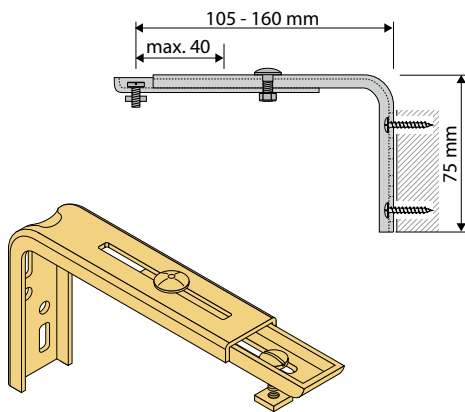

Wandwinkel

Verstellbereich 105–160 mm, Metall, erhältlich in weiß und silber