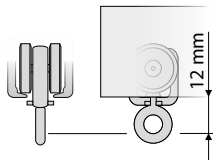

SONSTIGE LAUFBREITE

Rolle mit Schwenköse

mit Stahlachse, nur mit Doppelhaken Metall kombinierbar, Kunststoff, hellgrau