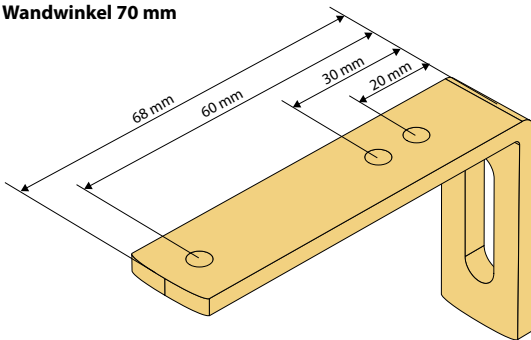

Wandwinkel 70 mm