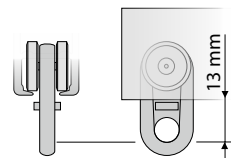

Schwerlastrolle

mit Stahlachse, nur mit Doppelhaken Metall kombinierbar, Kunststoff, hellgrau