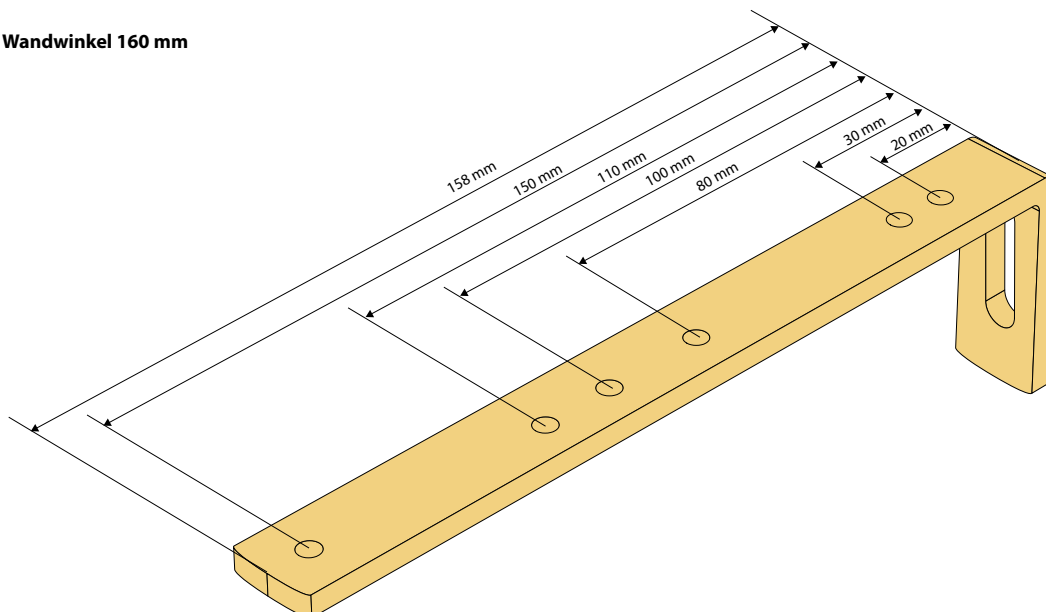

Wandwinkel 160 mm