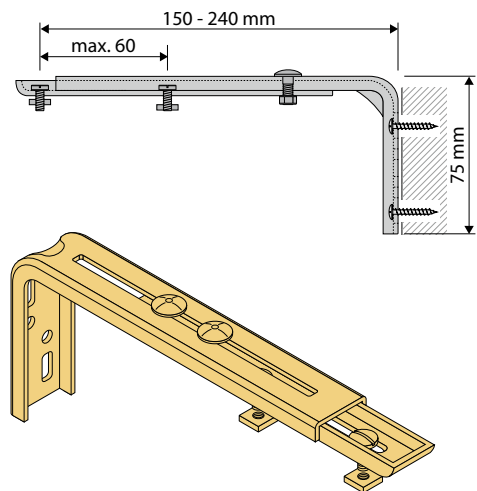

kürzbar, Aluminium, erhältlich in weiß, messing matt, silber, edelstahlfarben

Wandträger „Multi“ lang

kürzbar, Aluminium, erhältlich in weiß, messing matt, silber, edelstahlfarben

Wandwinkel

Verstellbereich 105–160 mm, Metall, erhältlich in weiß und silber