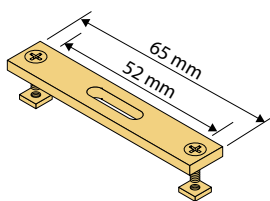

Doppelträger

Metall, erhältlich in weiß und silber