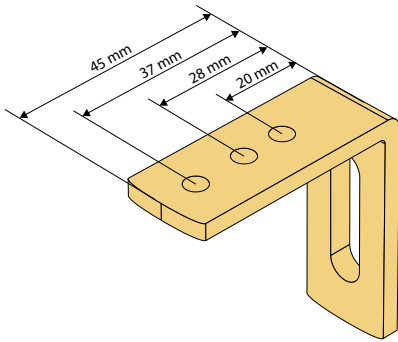

Zubehör

Aluschienen

WANDWINKEL

Wandwinkel 50 mm