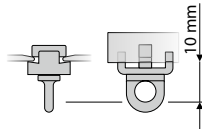

A6 Feststeller

für 6 mm Aluschiene, Kunststoff, weiß