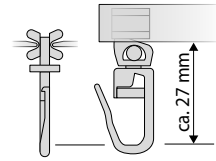

A6 Objekt-Gleiter

A6 Gleiter mit Metallhaken

Rolle mit Schwenköse

Schwerlastrolle

| | | | | | |
|------|--|---|---|---|---|
| 3600 | | ✓ | ✓ | | |
| 3700 | | ✓ | ✓ | | |
| 4850 | | ✓ | ✓ | | |
| 5100 | | ✓ | ✓ | | |
| 5200 | | | | | |
| 5500 | | ✓ | | | |
| 8100 | | | | ✓ | ✓ |
| 9500 | | | | ✓ | ✓ |
| 9550 | | | | ✓ | ✓ |
| 4100 | | ✓ | ✓ | | |
| 4300 | | ✓ | ✓ | | |
| 4400 | | ✓ | ✓ | | |
| 4500 | | ✓ | ✓ | | |
| 4600 | | ✓ | ✓ | | |

Zubehör

Aluschiene

Zubehör

A6 Teflongleiter mit Faltenhaken
für 6 mm Aluschiene, Kunststoff, weiß

A6 Teflongleiter mit drehbarem Faltenhaken
für 6 mm Aluschiene, Kunststoff, weiß

A6 Teflongleiter mit Öse für G- & Doppelhaken
für 6 mm Aluschiene, Kunststoff, weiß