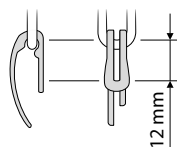

Clic™
DAS ORIGINAL

A6 Clic-Gleiter mit Faltenhaken lang
für 6 mm Aluschiene, Kunststoff, weiß

Clic™
DAS ORIGINAL

A6 Clic-Gleiter mit Öse für G- und Doppelhaken
für 6 mm Aluschiene, Kunststoff, weiß

A6 Objekt-Gleiter in Reihe á 10 Stück
für 6 mm Aluschiene, Kunststoff, weiß

A6 Objekt-Gleiter
für 6 mm Aluschiene, Kunststoff, weiß

Doppelhaken Metall
Metall, silber

Doppelhaken
Kunststoff, weiß

G-Haken
Kunststoff, weiß

Zubehör

Aluschiene

A6 Gleiter mit Metallhaken

für 6 mm Aluschiene, Kunststoff-Metall, weiß-silber