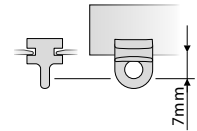

Clic™
DAS ORIGINAL

A6 Clic-Gleiter mit Faltenhaken lang
für 6 mm Aluschiene, Kunststoff, weiß

Clic™
DAS ORIGINAL

A6 Clic-Gleiter mit Öse für G- und Doppelhaken
für 6 mm Aluschiene, Kunststoff, weiß

A6 Objekt-Gleiter in Reihe á 10 Stück
für 6 mm Aluschiene, Kunststoff, weiß