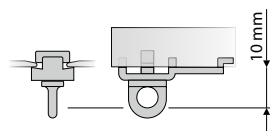

A6 Verschlussfeststeller

für 6 mm Aluschiene, Kunststoff, weiß