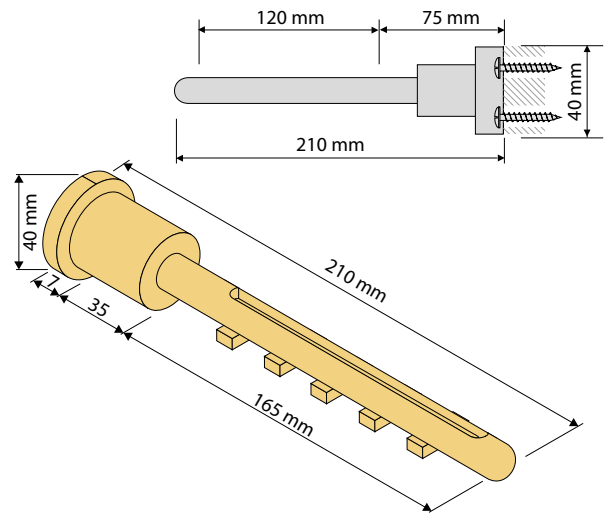

Wandträger „Multi“ lang

kürzbar, Aluminium, erhältlich in weiß, messing matt, silber, edelstahlfarben