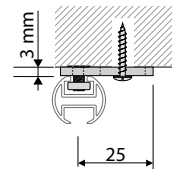

Doppelträger

Metall, erhältlich in weiß und silber