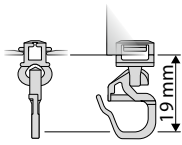

Clic™
DAS ORIGINAL