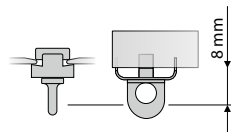

A6 Schleudergleiter mit Faltenhaken

für 6 mm Aluschiene, Kunststoff, weiß

A6 Feststeller

für 6 mm Aluschiene, Kunststoff, weiß

A6 Clic-Feststeller

für 6 mm Aluschiene, Kunststoff, weiß

A6 Feststeller mit Metallplatte