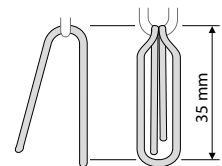

A6 In-Out-Gleiter mit Faltenhaken
für 6 mm Aluschiene, Kunststoff, weiß

A6 Objekt-Rolle mit Faltenhaken
für 6 mm Aluschiene, Kunststoff, weiß

A6 Objekt-Rolle mit Öse für G- und Doppelhaken
für 6 mm Aluschiene, Kunststoff, weiß

A6 Rolle mit Faltenhaken
für 6 mm Aluschiene, Kunststoff, weiß

A6 Switchgleiter mit Faltenhaken kurz
für 6 mm Aluschiene, Kunststoff, weiß

Clic™
DAS ORIGINAL

A6 Clic-Gleiter mit Faltenhaken kurz
für 6 mm Aluschiene, Kunststoff, weiß

Clic™
DAS ORIGINAL

A6 Clic-Gleiter mit Faltenhaken lang
für 6 mm Aluschiene, Kunststoff, weiß

Clic™
DAS ORIGINAL

A6 Clic-Gleiter mit Öse für G- und Doppelhaken
für 6 mm Aluschiene, Kunststoff, weiß

A6 Objekt-Gleiter in Reihe á 10 Stück
für 6 mm Aluschiene, Kunststoff, weiß

A6 Objekt-Gleiter
für 6 mm Aluschiene, Kunststoff, weiß

Doppelhaken Metall
Metall, silber

Doppelhaken
Kunststoff, weiß

G-Haken
Kunststoff, weiß

Zubehör

Aluschiene

A6 Gleiter mit Metallhaken

für 6 mm Aluschiene, Kunststoff-Metall, weiß-silber