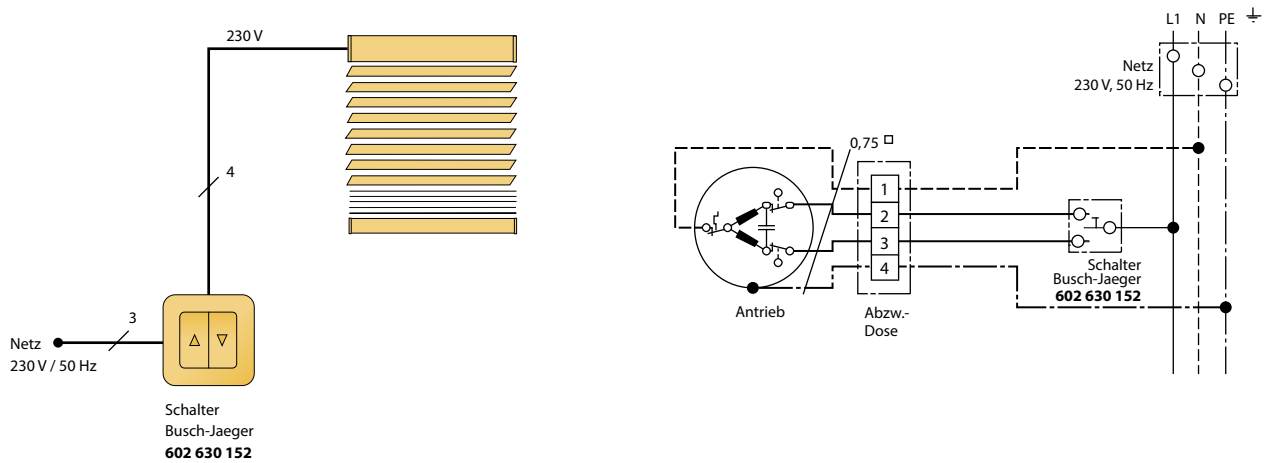

Einzelbedienung