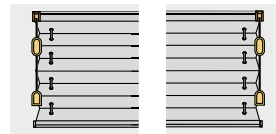

## Freihängend ESS 1

Pendelsicherung gegen Aufpreis

- freihängende Anlage mit feststehendem Oberprofil und verstellbarem Unterprofil
- Bedienung Zugschnur mit Schnurbremse
- Pendelsicherung gegen Aufpreis
- Befestigung Halteclip »klein« oder Wandwinkel
- Klemmträger gegen Aufpreis

### PAKETHÖHEN

Anlagenhöhe	Pakethöhe	
	Plissee	Wabe
50 cm	ca. 5 cm	ca. 6 cm
100 cm	ca. 6 cm	ca. 7 cm
150 cm	ca. 7 cm	ca. 9 cm
200 cm	ca. 8 cm	ca. 12 cm
260 cm	ca. 10 cm	ca. 15 cm

### BEDIENMÖGLICHKEITEN

links

rechts

## Freihängend ESS 3

Pendelsicherung gegen Aufpreis

- freihängende Anlage mit feststehendem Oberprofil, verstellbarem Mittel- und Unterprofil
- mit zwei verschiedenen Behängen (jeder Behang kann das gesamte Fenster beschatten)
- Bedienung links und rechts mit 2 Zugschnüren und 2 Schnurbremsen
- Pendelsicherung gegen Aufpreis
- Befestigung Halteclip »klein« oder Wandwinkel
- Klemmträger gegen Aufpreis