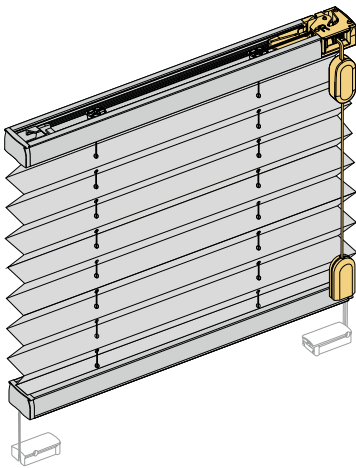

# Senkrechtfenster rechteckig

Freihängende Anlagen

## Freihängend ESS 1

Pendelsicherung gegen Aufpreis

- freihängende Anlage mit feststehendem Oberprofil und verstellbarem Unterprofil
- Bedienung Zugschnur mit Schnurbremse
- Pendelsicherung gegen Aufpreis
- Befestigung Halteclip »klein« oder Wandwinkel
- Klemmträger gegen Aufpreis

### PAKETHÖHEN

Anlagenhöhe	Pakethöhe	
	Plissee	Wabe
50 cm	ca. 5 cm	ca. 6 cm
100 cm	ca. 6 cm	ca. 7 cm
150 cm	ca. 7 cm	ca. 9 cm
200 cm	ca. 8 cm	ca. 12 cm
260 cm	ca. 10 cm	ca. 15 cm

## Freihängend ESS 3

Pendelsicherung gegen Aufpreis

- freihängende Anlage mit feststehendem Oberprofil, verstellbarem Mittel- und Unterprofil
- mit zwei verschiedenen Behängen (jeder Behang kann das gesamte Fenster beschatten)
- Bedienung links und rechts mit 2 Zugschnüren und 2 Schnurbremsen
- Pendelsicherung gegen Aufpreis
- Befestigung Halteclip »klein« oder Wandwinkel
- Klemmträger gegen Aufpreis