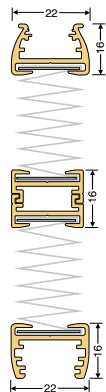

### BEDIENMÖGLICHKEITEN

links

rechts

### GRÖSSENBEREICHE

<b>min. Breite</b>	30 cm
<b>min. Höhe</b>	30 cm
<b>max. Breite</b>	230 cm *
<b>max. Höhe</b>	260 cm

\* abhängig von Stoffbreite

## Freihängend ESS 3

Pendelsicherung gegen Aufpreis

- freihängende Anlage mit feststehendem Oberprofil, verstellbarem Mittel- und Unterprofil
- mit zwei verschiedenen Behängen (jeder Behang kann das gesamte Fenster beschatten)
- Bedienung links und rechts mit 2 Zugschnüren und 2 Schnurbremsen
- Pendelsicherung gegen Aufpreis
- Befestigung Halteclip »klein« oder Wandwinkel
- Klemmträger gegen Aufpreis

### GRÖSSENBEREICHE

<b>min. Breite</b>	30 cm
<b>min. Höhe</b>	30 cm
<b>max. Breite</b>	200 cm
<b>max. Höhe</b>	200 cm