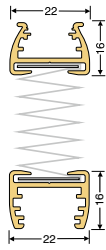

## Freihängend ESS 1

Pendelsicherung gegen Aufpreis

- freihängende Anlage mit feststehendem Oberprofil und verstellbarem Unterprofil
- Bedienung Zugschnur mit Schnurbremse
- Pendelsicherung gegen Aufpreis
- Befestigung Halteclip »klein« oder Wandwinkel
- Klemmträger gegen Aufpreis

### PAKETHÖHEN

Anlagenhöhe	Pakethöhe	
	Plissee	Wabe
50 cm	ca. 5 cm	ca. 6 cm
100 cm	ca. 6 cm	ca. 7 cm
150 cm	ca. 7 cm	ca. 9 cm
200 cm	ca. 8 cm	ca. 12 cm
260 cm	ca. 10 cm	ca. 15 cm

### GRÖSSENBEREICHE

<b>min. Breite</b>	30 cm
<b>min. Höhe</b>	30 cm
<b>max. Breite</b>	230 cm *
<b>max. Höhe</b>	260 cm

\* abhängig von Stoffbreite

### GRÖSSENBEREICHE

<b>min. Breite</b>	30 cm
<b>min. Höhe</b>	30 cm
<b>max. Breite</b>	200 cm
<b>max. Höhe</b>	200 cm