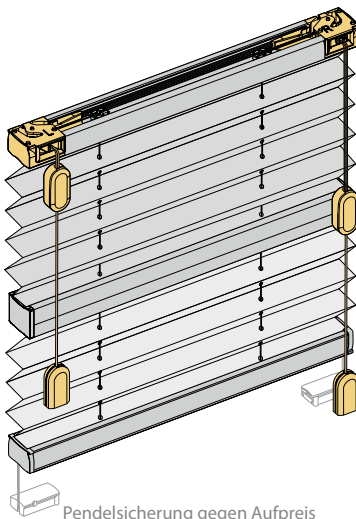

### PAKETHÖHEN

Anlagenhöhe	Pakethöhe	
	Plissee	Wabe
50 cm	ca. 5 cm	ca. 6 cm
100 cm	ca. 6 cm	ca. 7 cm
150 cm	ca. 7 cm	ca. 9 cm
200 cm	ca. 8 cm	ca. 12 cm
260 cm	ca. 10 cm	ca. 15 cm

### BEDIENMÖGLICHKEITEN

links

rechts

### GRÖSSENBEREICHE

<b>min. Breite</b>	30 cm
<b>min. Höhe</b>	30 cm
<b>max. Breite</b>	230 cm *
<b>max. Höhe</b>	260 cm

\* abhängig von Stoffbreite

## Freihängend ESS 3

Pendelsicherung gegen Aufpreis

- freihängende Anlage mit feststehendem Oberprofil, verstellbarem Mittel- und Unterprofil
- mit zwei verschiedenen Behängen (jeder Behang kann das gesamte Fenster beschatten)
- Bedienung links und rechts mit 2 Zugschnüren und 2 Schnurbremsen
- Pendelsicherung gegen Aufpreis
- Befestigung Halteclip »klein« oder Wandwinkel
- Klemmträger gegen Aufpreis