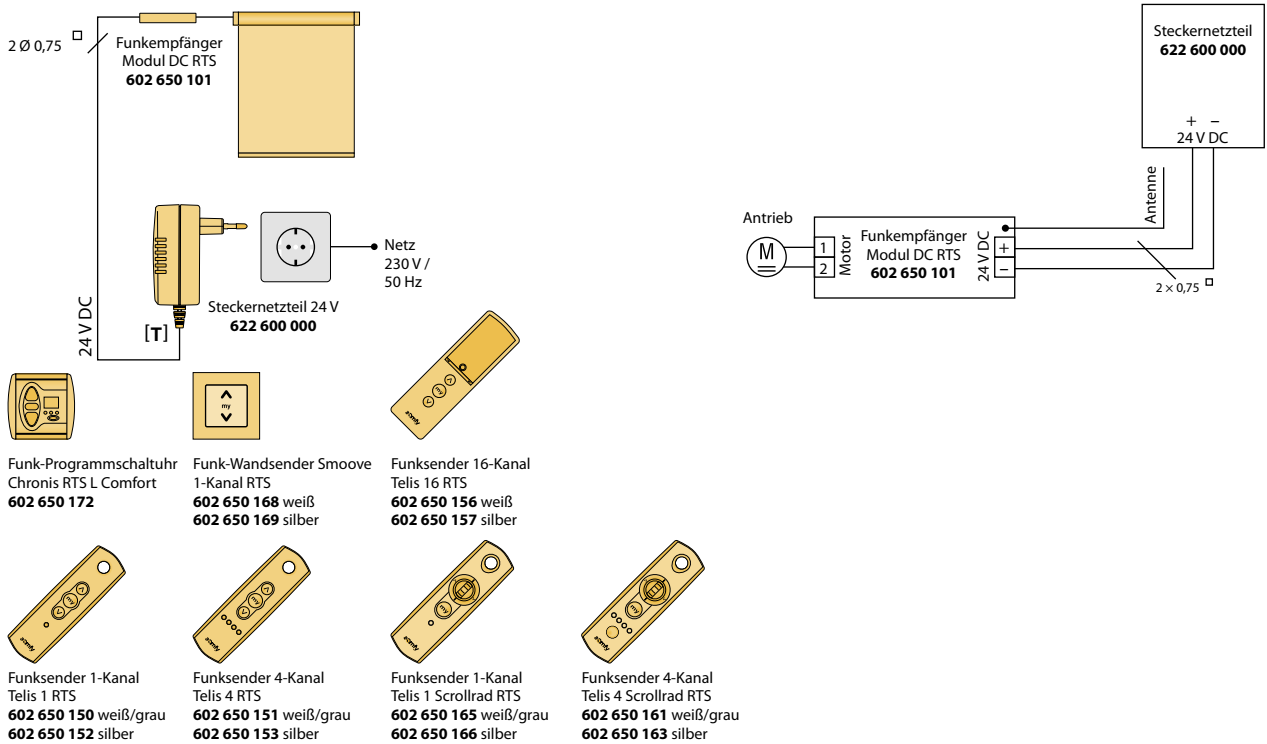

Schaltpläne 24 V

Rollos

Funk Einzelbedienung