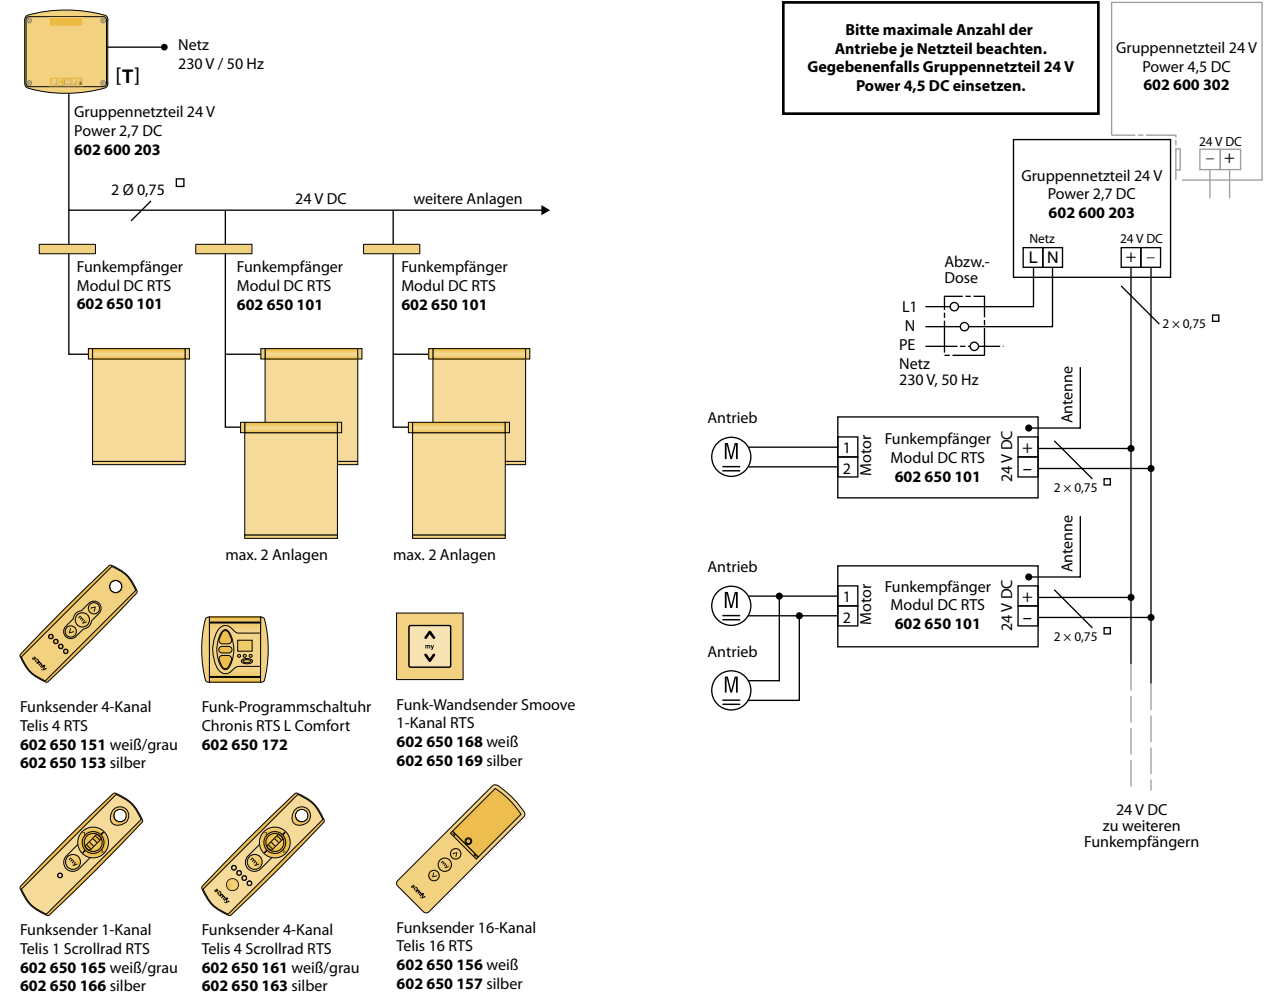

Funk Gruppenbedienung