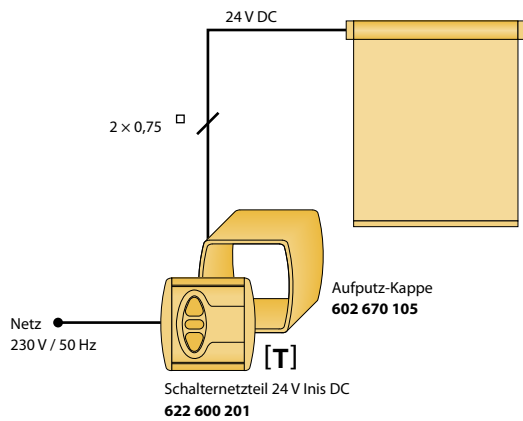

## Gruppenbedienung

Bitte maximale Anzahl der Antriebe je Netzteil beachten. Gegebenenfalls Gruppennetzteil Power 4,5 DC einsetzen.