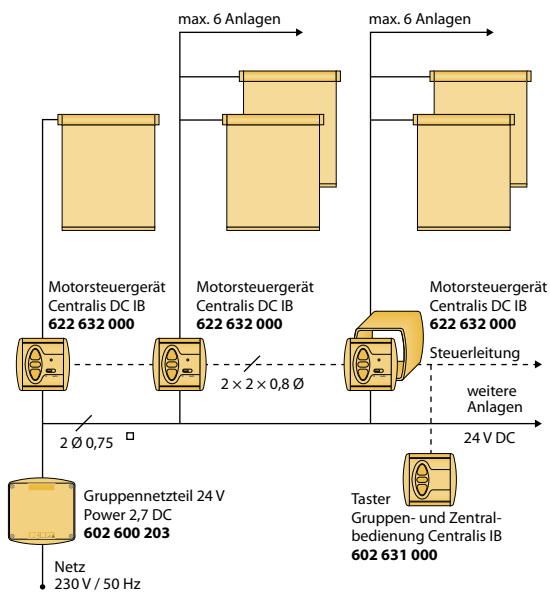

## Einzelbedienung

## Gruppenbedienung

Bitte maximale Anzahl der Antriebe je Netzteil beachten. Gegebenenfalls Gruppennetzteil Power 4,5 DC einsetzen.