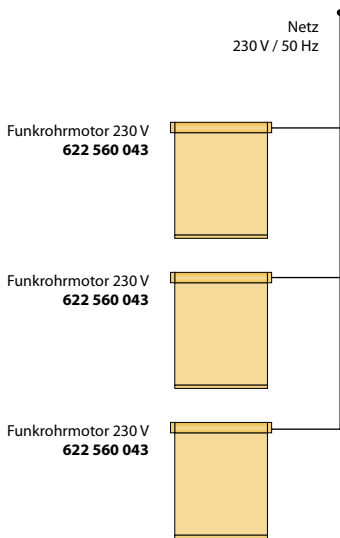

Funk Gruppenbedienung