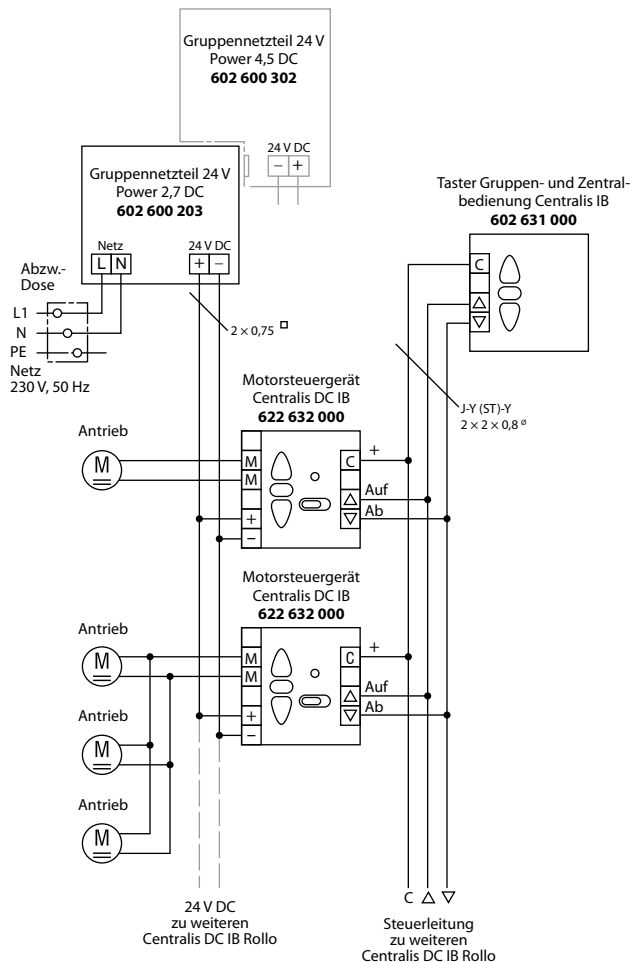

## Einzelbedienung

## Gruppenbedienung

Bitte maximale Anzahl der Antriebe je Netzteil beachten. Gegebenenfalls Gruppennetzteil Power 4,5 DC einsetzen.