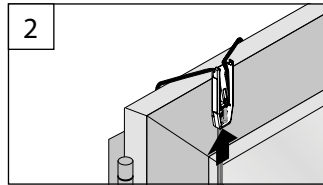

# Klemmträger – Slim

Block holder – Slim  
Support pour fenêtres PVC – Slim

Montage- und  
Bedienanleitung  
Assembly and operating instructions  
Notice de montage et mode d'emploi