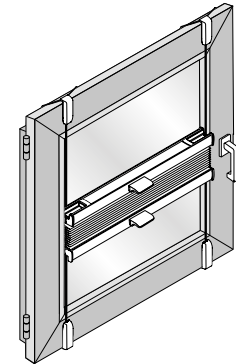

# Klemmträger – Slim

Block holder – Slim  
Support pour fenêtres PVC – Slim

Montage- und  
Bedienanleitung  
Assembly and operating instructions  
Notice de montage et mode d'emploi