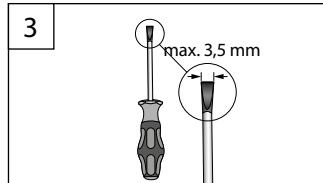

# Klemmträger – Slim

Block holder – Slim  
Support pour fenêtres PVC – Slim

Montage- und  
Bedienanleitung  
Assembly and operating instructions  
Notice de montage et mode d'emploi