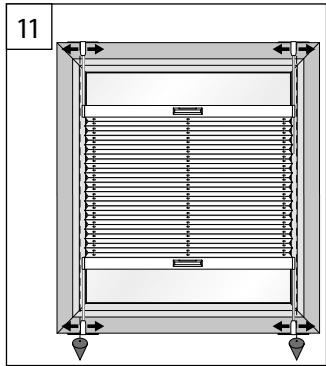

# Klemmträger – Slim

Block holder – Slim  
Support pour fenêtres PVC – Slim

Montage- und  
Bedienanleitung  
Assembly and operating instructions  
Notice de montage et mode d'emploi