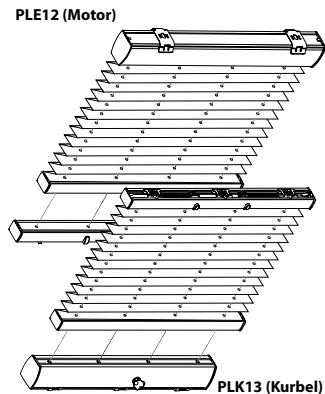

FALZMONTAGE
TOP FIXING – DANS LA RAINURE

WANDWINKEL
WALL FIXING BRACKET – SUPPORT MURAL

PLE 12 PLE 12 HOME MATIC IP

PLE 12 PLE 12 HOME MATIC IP

PLK13, PLE 12

Montage- und Bedienanleitung

Assembly and operating instructions
Notice de montage et mode d'emploi