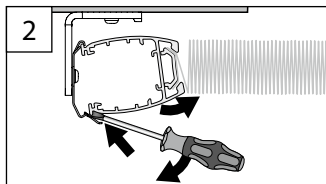

FALZMONTAGE
TOP FIXING – DANS LA RAINURE

WANDWINKEL
WALL FIXING BRACKET – SUPPORT MURAL

PLE 12 PLE 12 HOME MATIC IP

PLE 12 PLE 12 HOME MATIC IP

PLK13, PLE 12

Montage- und Bedienanleitung

Assembly and operating instructions
Notice de montage et mode d'emploi