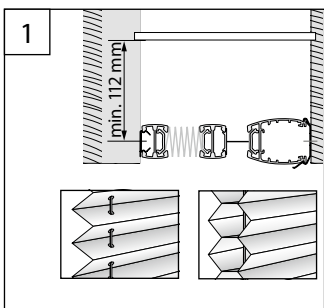

A Montage

Fixation – Montage

→ **Bitte nur beiliegende Schrauben verwenden!**

Please use only the enclosed screws! – Veuillez utiliser seulement les vis jointes!

FALZMONTAGE

TOP FIXING – DANS LA RAINURE