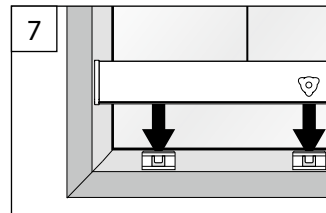

A Montage

Fixation – Montage

→ **Bitte nur beiliegende Schrauben verwenden!**

Please use only the enclosed screws! – Veuillez utiliser seulement les vis jointes!

FALZMONTAGE

TOP FIXING – DANS LA RAINURE