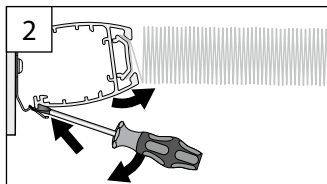

FALZMONTAGE
TOP FIXING – DANS LA RAINURE

WANDWINKEL
WALL FIXING BRACKET – SUPPORT MURAL

PLE 12 PLE 12 HOME MATIC IP

PLE 12 PLE 12 HOME MATIC IP

PLK13, PLE 12

Montage- und Bedienanleitung

Assembly and operating instructions
Notice de montage et mode d'emploi