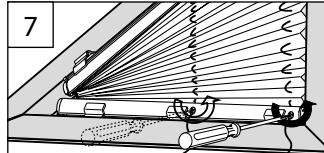

SD2, SDP2

Montage- und Bedienanleitung

Assembly and operating instructions
Notice de montage et mode d'emploi

B Demontage Dismantling – Démontage

A Montage

Fixation – Montage

→ **Bitte nur beiliegende Schrauben verwenden!**

Please use only the enclosed screws! - Veuillez utiliser seulement les vis jointes!

DECKENCLIP

CEILING CLIP – CLIP PLAFOND

1

DECKENCLIP / WANDWINKEL

CEILING CLIP / WALL FIXING BRACKET – CLIP PLAFOND / SUPPORT MURAL