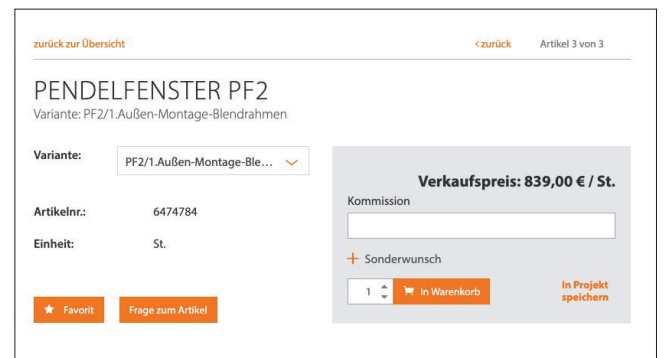

1

2

3

3

4

6

5

Bei Fragen rund um den Onlineshop oder das Kundenportal rufen Sie uns einfach unter **+49 3745 / 750 200** an oder schreiben Sie uns eine E-Mail an [info@erfal.de](mailto:info@erfal.de).