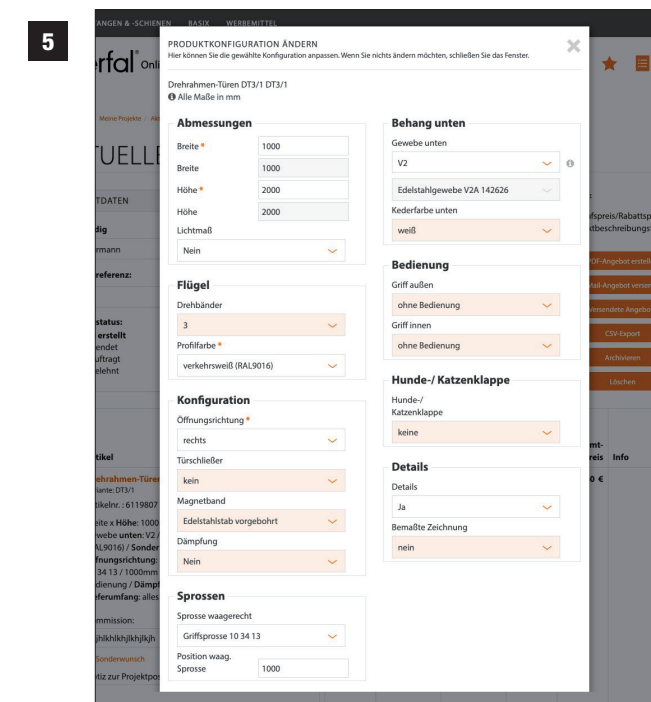

03. Meine Projekte

Ihre umfangreiche Kalkulationsgrundlage

Auf www.erfal-shop.de bieten wir Ihnen die Möglichkeit, Angebote für Ihre Kunden zu erstellen, zu speichern, zu verändern und direkt bei erfal zu bestellen. Nutzen Sie die flexible Preisgestaltung und den automatisierten Angebotsexport als Ihren Verkaufsvorteil! Navigieren Sie dazu einfach über das Hauptmenü zu »Meine Projekte« **1**. Unter »Aktuelle Projekte« **2** haben Sie die Möglichkeit Projekte neu zu erstellen **3** oder bestehende Projekte zu bearbeiten **4**. Angebotspositionen lassen sich direkt in der Projektübersicht bearbeiten **5** oder in den Versende- oder Exportprozess **6** überführen.