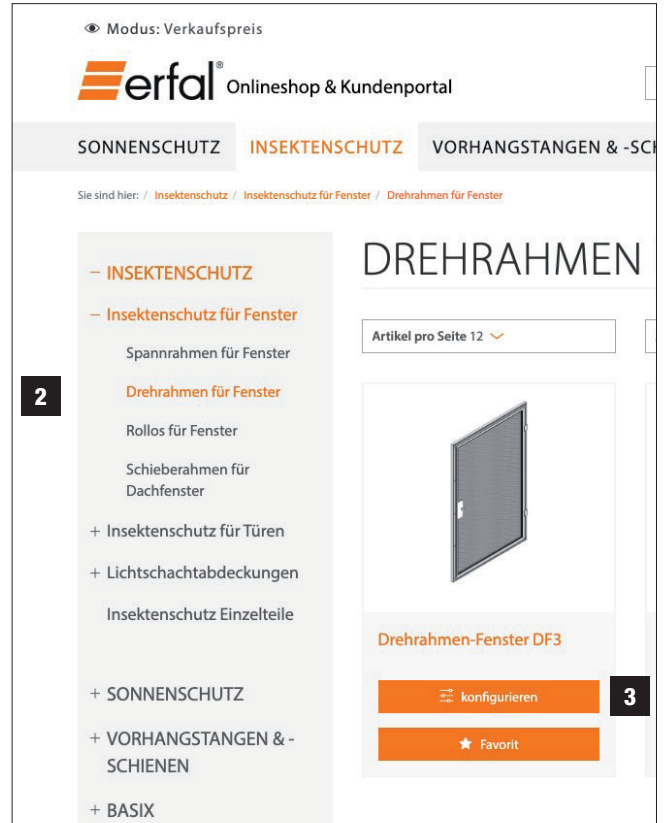

02. Konfigurator

Ihr Werkzeug in der modernen Kundenberatung

Auf www.erfal-shop.de können Sie direkt in der Kundenberatung, aber auch bei einer individuellen Angebotsvorbereitung unsere Produkte auf Ihre speziellen Anforderungen anpassen und einer aussagekräftigen Kalkulation zuführen. Navigieren Sie dafür einfach über das Hauptmenü zu einer entsprechenden Kategorie **1**, wählen Sie Ihr Produkt **2** und passen Sie es entsprechend Ihrer Konfiguration **3** an. Speichern Sie häufig benötigte Produkte als Favorit **4**, legen Sie konfigurierte Produkte zur späteren Bearbeitung in ein von Ihnen erstelltes Projekt **5** oder gehen Sie direkt in den Bestellprozess **6** über.

1

2

3

3

4

6

5

Bei Fragen rund um den Onlineshop oder das Kundenportal rufen Sie uns einfach unter **+49 3745 / 750 200** an oder schreiben Sie uns eine E-Mail an info@erfal.de.

Sie erreichen uns Montag bis Freitag von **7.00 bis 19.00 Uhr**.