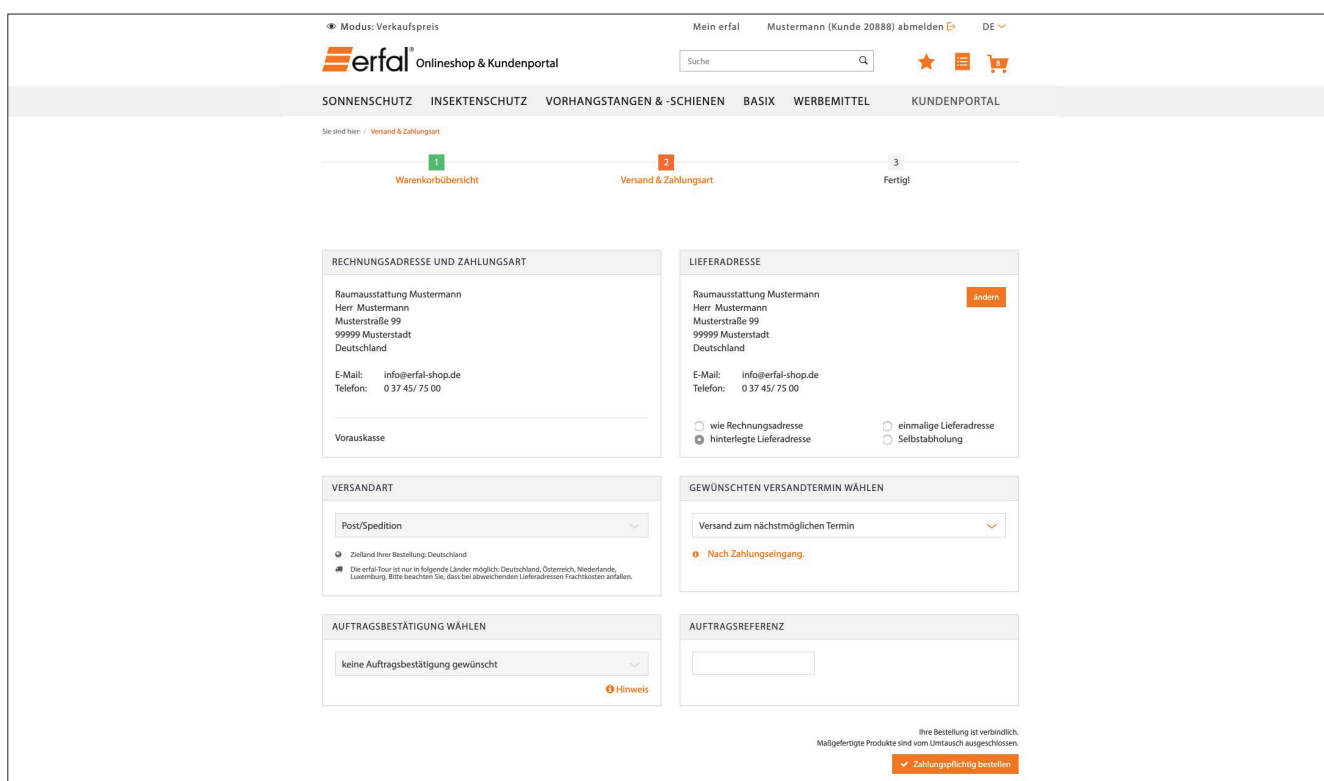

## Ihre umfangreiche Kalkulationsgrundlage

Auf [www.erfal-shop.de](http://www.erfal-shop.de) bieten wir Ihnen die Möglichkeit, Angebote für Ihre Kunden zu erstellen, zu speichern, zu verändern und direkt bei erfal zu bestellen. Nutzen Sie die flexible Preisgestaltung und den automatisierten Angebotsexport als Ihren Verkaufsvorteil! Navigieren Sie dazu einfach über das Hauptmenü zu »Meine Projekte« **1**. Unter »Aktuelle Projekte« **2** haben Sie die Möglichkeit Projekte neu zu erstellen **3** oder bestehende Projekte zu bearbeiten **4**. Angebotspositionen lassen sich direkt in der Projektübersicht bearbeiten **5** oder in den Versende- oder Exportprozess **6** überführen.

# 04. Bestellprozess

## Einfacher Bestellprozess für Ihren Warenkorb

Ob Sie ein Produkt aus den Favoriten ★ wählen, es direkt über eine entsprechende Artikelnummer bestellen ☰ oder über eine Angebotskalkulation aus Ihren Projekten in den Bestellprozess überführen – der Warenkorb 🛒 auf [www.erfal-shop.de](http://www.erfal-shop.de) ist Ihr zentraler Punkt für unseren einfachen Bestellprozess. Gelangen Sie aus der Übersicht direkt zum Bestellabschluss 1. Einmal im Shop angemeldet sind unsere Produkte mit nur zwei Klicks unkompliziert und schnell bei Ihnen. Unsere Online-Bestellplattform freut sich darauf, von Ihnen entdeckt zu werden.