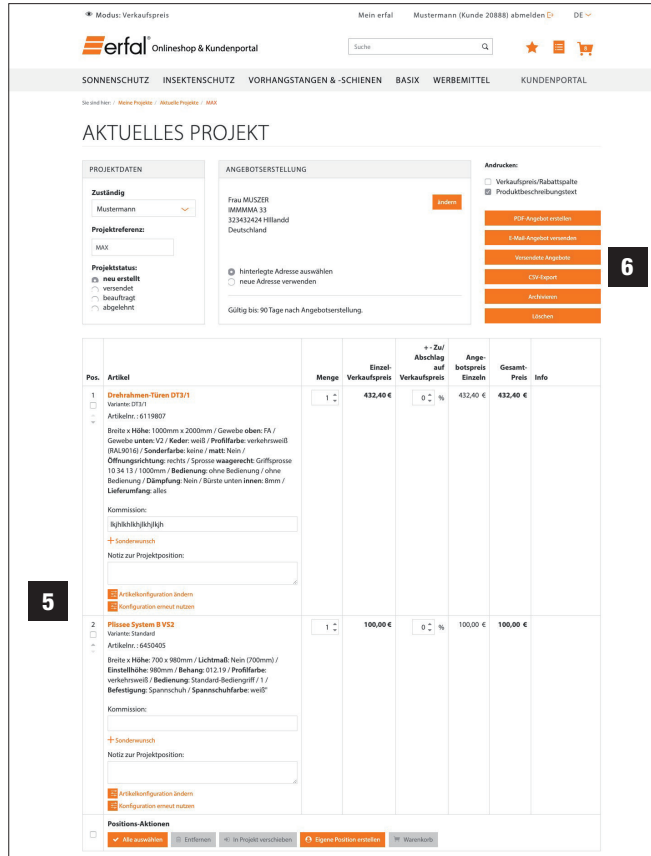

03. Meine Projekte

Ihre umfangreiche Kalkulationsgrundlage

Auf www.erfal-shop.de bieten wir Ihnen die Möglichkeit, Angebote für Ihre Kunden zu erstellen, zu speichern, zu verändern und direkt bei erfal zu bestellen. Nutzen Sie die flexible Preisgestaltung und den automatisierten Angebotsexport als Ihren Verkaufsvorteil! Navigieren Sie dazu einfach über das Hauptmenü zu »Meine Projekte« **1**. Unter »Aktuelle Projekte« **2** haben Sie die Möglichkeit Projekte neu zu erstellen **3** oder bestehende Projekte zu bearbeiten **4**. Angebotspositionen lassen sich direkt in der Projektübersicht bearbeiten **5** oder in den Versende- oder Exportprozess **6** überführen.