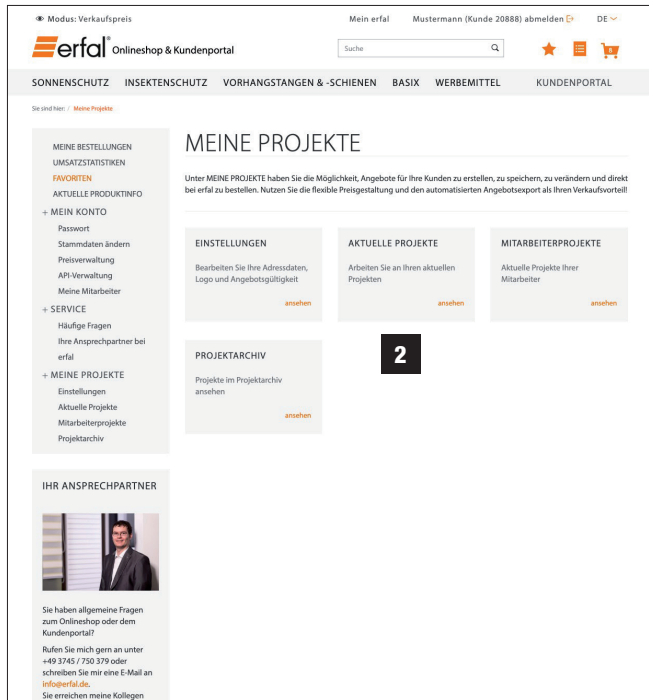

03. Meine Projekte

Ihre umfangreiche Kalkulationsgrundlage

Auf www.erfal-shop.de bieten wir Ihnen die Möglichkeit, Angebote für Ihre Kunden zu erstellen, zu speichern, zu verändern und direkt bei erfal zu bestellen. Nutzen Sie die flexible Preisgestaltung und den automatisierten Angebotsexport als Ihren Verkaufsvorteil! Navigieren Sie dazu einfach über das Hauptmenü zu »Meine Projekte« **1**. Unter »Aktuelle Projekte« **2** haben Sie die Möglichkeit Projekte neu zu erstellen **3** oder bestehende Projekte zu bearbeiten **4**. Angebotspositionen lassen sich direkt in der Projektübersicht bearbeiten **5** oder in den Versende- oder Exportprozess **6** überführen.