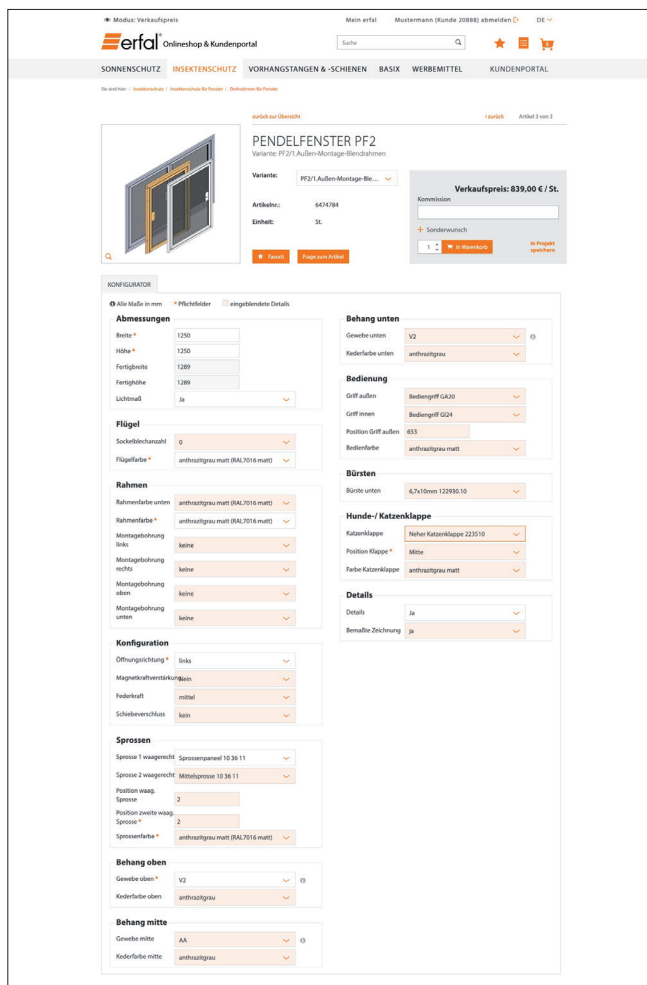

02. Konfigurator

Ihr Werkzeug in der modernen Kundenberatung

Auf www.erfal-shop.de können Sie direkt in der Kundenberatung, aber auch bei einer individuellen Angebotsvorbereitung unsere Produkte auf Ihre speziellen Anforderungen anpassen und einer aussagekräftigen Kalkulation zuführen. Navigieren Sie dafür einfach über das Hauptmenü zu einer entsprechenden Kategorie **1**, wählen Sie Ihr Produkt **2** und passen Sie es entsprechend Ihrer Konfiguration **3** an. Speichern Sie häufig benötigte Produkte als Favorit **4**, legen Sie konfigurierte Produkte zur späteren Bearbeitung in ein von Ihnen erstelltes Projekt **5** oder gehen Sie direkt in den Bestellprozess **6** über.

1

2

3

3

4

6

5

Bei Fragen rund um den Onlineshop oder das Kundenportal rufen Sie uns einfach unter **+49 3745 / 750 200** an oder schreiben Sie uns eine E-Mail an info@erfal.de.

Sie erreichen uns Montag bis Freitag von **7.00 bis 19.00 Uhr**.