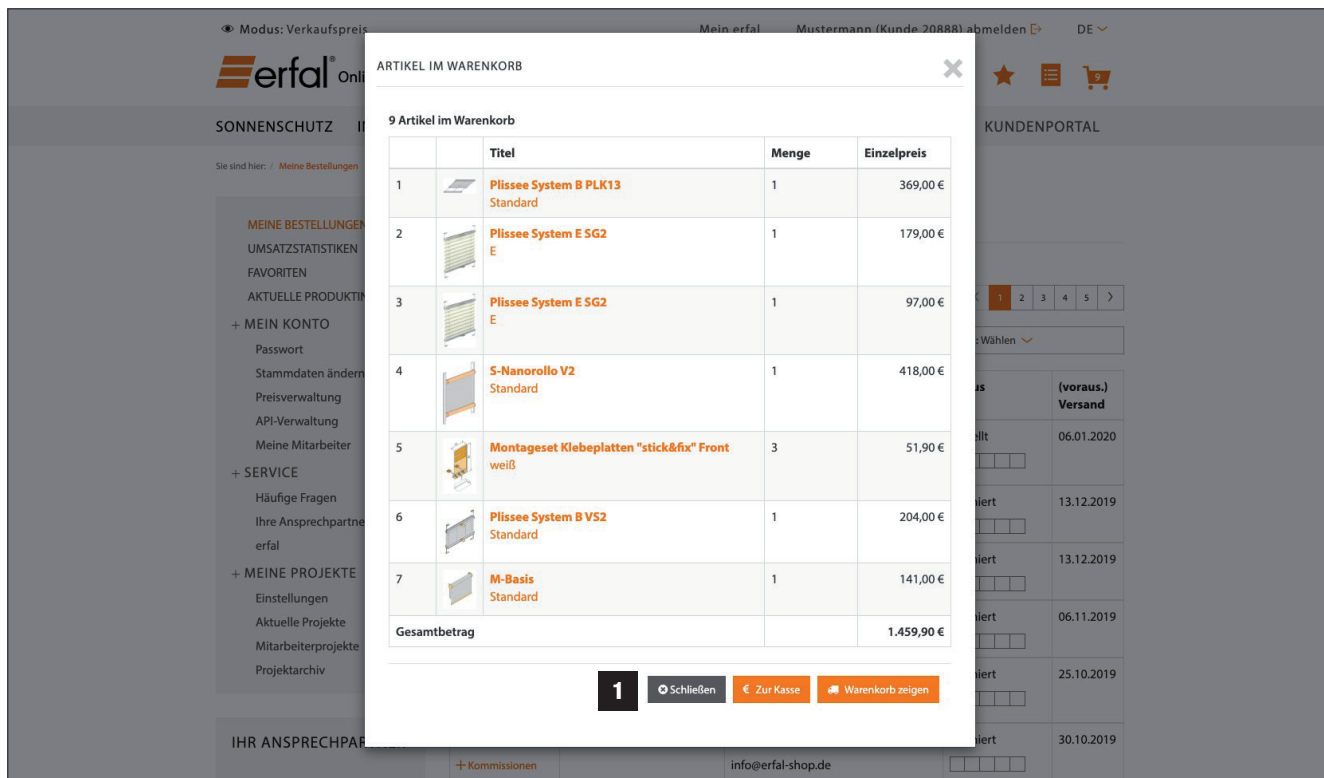

04. Bestellprozess

Einfacher Bestellprozess für Ihren Warenkorb

Ob Sie ein Produkt aus den Favoriten ★ wählen, es direkt über eine entsprechende Artikelnummer bestellen ☰ oder über eine Angebotskalkulation aus Ihren Projekten in den Bestellprozess überführen – der Warenkorb 🛒 auf www.erfal-shop.de ist Ihr zentraler Punkt für unseren einfachen Bestellprozess. Gelangen Sie aus der Übersicht direkt zum Bestellabschluss 1. Einmal im Shop angemeldet sind unsere Produkte mit nur zwei Klicks unkompliziert und schnell bei Ihnen. Unsere Online-Bestellplattform freut sich darauf, von Ihnen entdeckt zu werden.