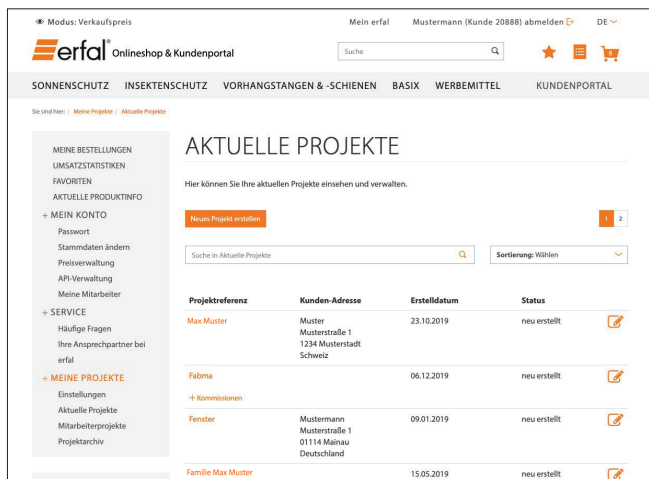

03. Meine Projekte

Ihre umfangreiche Kalkulationsgrundlage

Auf www.erfal-shop.de bieten wir Ihnen die Möglichkeit, Angebote für Ihre Kunden zu erstellen, zu speichern, zu verändern und direkt bei erfal zu bestellen. Nutzen Sie die flexible Preisgestaltung und den automatisierten Angebotsexport als Ihren Verkaufsvorteil! Navigieren Sie dazu einfach über das Hauptmenü zu »Meine Projekte« **1**. Unter »Aktuelle Projekte« **2** haben Sie die Möglichkeit Projekte neu zu erstellen **3** oder bestehende Projekte zu bearbeiten **4**. Angebotspositionen lassen sich direkt in der Projektübersicht bearbeiten **5** oder in den Versende- oder Exportprozess **6** überführen.