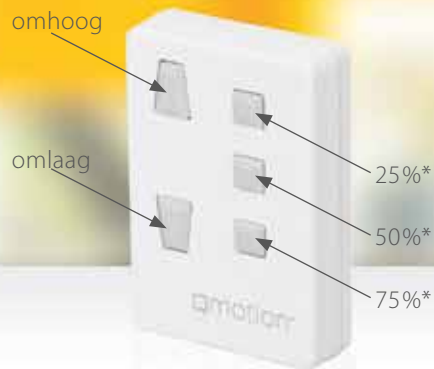

MANUELE BEDIENING

U wilt het eROLLO in de bovenste eindpositie

- trek het eROLLO kort (25-50mm) omlaag of
- trek binnen 10 seconden twee keer achter elkaar aan het eROLLO

U wilt het eROLLO in een hogere tussenpositie

- door een heel klein trekje (tot 25mm) gaat het eROLLO omhoog in de volgende tussenpositie (25, 50 of 75% of andere ingestelde positie)

U wilt het eROLLO op een andere hoogte zetten

- door de onderlijst langer omlaag te trekken (meer dan 50mm) blijft het eROLLO in de positie staan waar het zich na het loslaten bevindt.

SINGLE REMOTE AFSTANDBEDIENING

Bedien met de eenvoudige bediening één eROLLO of een hele groep. Met de omhoog/omlaag knop alsook de tussenpositie knoppen 25%, 50% und 75% is uw eROLLO individueel te positioneren.

Een omgekeerde beweging commando stopt het eROLLO

*afwijkende bediening eROLLO duo: Als u de 25% knop drukt gaat het eROLLO duo op de onderste positie, waarbij dan volledige doorkijk is. De knoppen 50 en 75% bedienen het eROLLO duo in Tip-stand. Hierdoor kunt u met kleine bewegingen heel precies licht en schaduw bepalen.

MULTI REMOTE AFSTANDBEDIENING

Met 6 enkele-/groepskanalen en een verzamelkanaal biedt de multi-remote een besturing van meerdere eROLLO's. Met de omhoog/omlaag knoppen alsook de 25, 50 en 75% knoppen is uw eROLLO individueel positioneerbaar. Een omgekeerde beweging commando stopt het eROLLO.

Daarnaast heeft de multi-remote nog een bijzondere functie: Als u de afstandsbediening zachtjes schudt, gaat er een lichtje branden bij de laatst gekozen groep.

QMOTION APP

Met de Qmotion App kunt u uw eROLLO's heel gemakkelijk met uw Smartphone of Tablet besturen:

- via www.erollo.nl wordt de gebruiker verder geleid naar de App Store of Google Play, waar de Qmotion App gemakkelijk en gratis op smartphone of tablet te downloaden is.
- benodigheden: App-besturing Qsnc