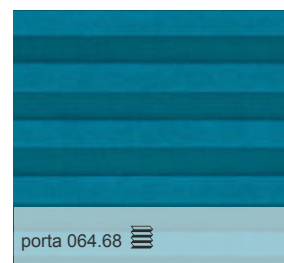

# 064.XX

Farbvarianten | Kleurvarianties | Colour variations | Variations des couleurs

**Hinweis: Farbdarstellung und Transparenz können in der Bildschirmansicht vom Original abweichen. Beim erfal Fachhändler können Sie Originalmuster ansehen. Änderungen vorbehalten – Stand: 11/2018** | Kleurweergave en transparantie kunnen in de weergave afwijken van het origineel. Bij de erfal-dealer is een originele kleurenstaal te bekijken. Wijzigingen voorbehouden zonder voorafgaande kennisgeving - Status: 11/2018 | Hint: Colour display and transparency can be differ during the on-screen display. You can see original samples at the specialist retailer. Request further information if required. Subject to modifications – Edition: 11/2018 | Remarque: L'affichage en couleur et en transparence sur l'écran peut diverger de l'original. Vous avez la possibilité de regarder des échantillons originales chez votre revendeur erfal. Sous réserves de modifications – état: 11/201804|2024