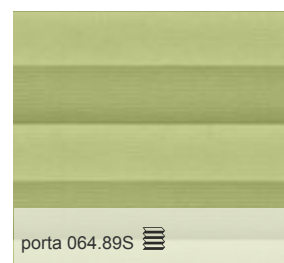

# 064.XX

Farbvarianten | Kleurvarianties | Colour variations | Variations des couleurs

**Hinweis: Farbdarstellung und Transparenz können in der Bildschirmansicht vom Original abweichen. Beim erfal Fachhändler können Sie Originalmuster ansehen. Änderungen vorbehalten – Stand: 11/2018** | Kleurweergave en transparantie kunnen in de weergave afwijken van het origineel. Bij de erfal-dealer is een originele kleurenstaal te bekijken. Wijzigingen voorbehouden zonder voorafgaande kennisgeving - Status: 11/2018 | Hint: Colour display and transparency can be differ during the on-screen display. You can see original samples at the specialist retailer. Request further information if required. Subject to modifications – Edition: 11/2018 | Remarque: L'affichage en couleur et en transparence sur l'écran peut diverger de l'original. Vous avez la possibilité de regarder des échantillons originales chez votre revendeur erfal. Sous réserves de modifications – état: 11/201804|2024