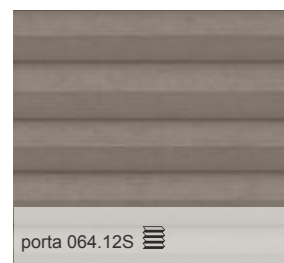

# 064.XX

Farbvarianten | Kleurvarianties | Colour variations | Variations des couleurs

**Hinweis: Farbdarstellung und Transparenz können in der Bildschirmansicht vom Original abweichen. Beim erfal Fachhändler können Sie Originalmuster ansehen. Änderungen vorbehalten – Stand: 11/2018** | Kleurweergave en transparantie kunnen in de weergave afwijken van het origineel. Bij de erfal-dealer is een originele kleurenstaal te bekijken. Wijzigingen voorbehouden zonder voorafgaande kennisgeving - Status: 11/2018 | Hint: Colour display and transparency can be differ during the on-screen display. You can see original samples at the specialist retailer. Request further information if required. Subject to modifications – Edition: 11/2018 | Remarque: L'affichage en couleur et en transparence sur l'écran peut diverger de l'original. Vous avez la possibilité de regarder des échantillons originales chez votre revendeur erfal. Sous réserves de modifications – état: 11/201804|2024