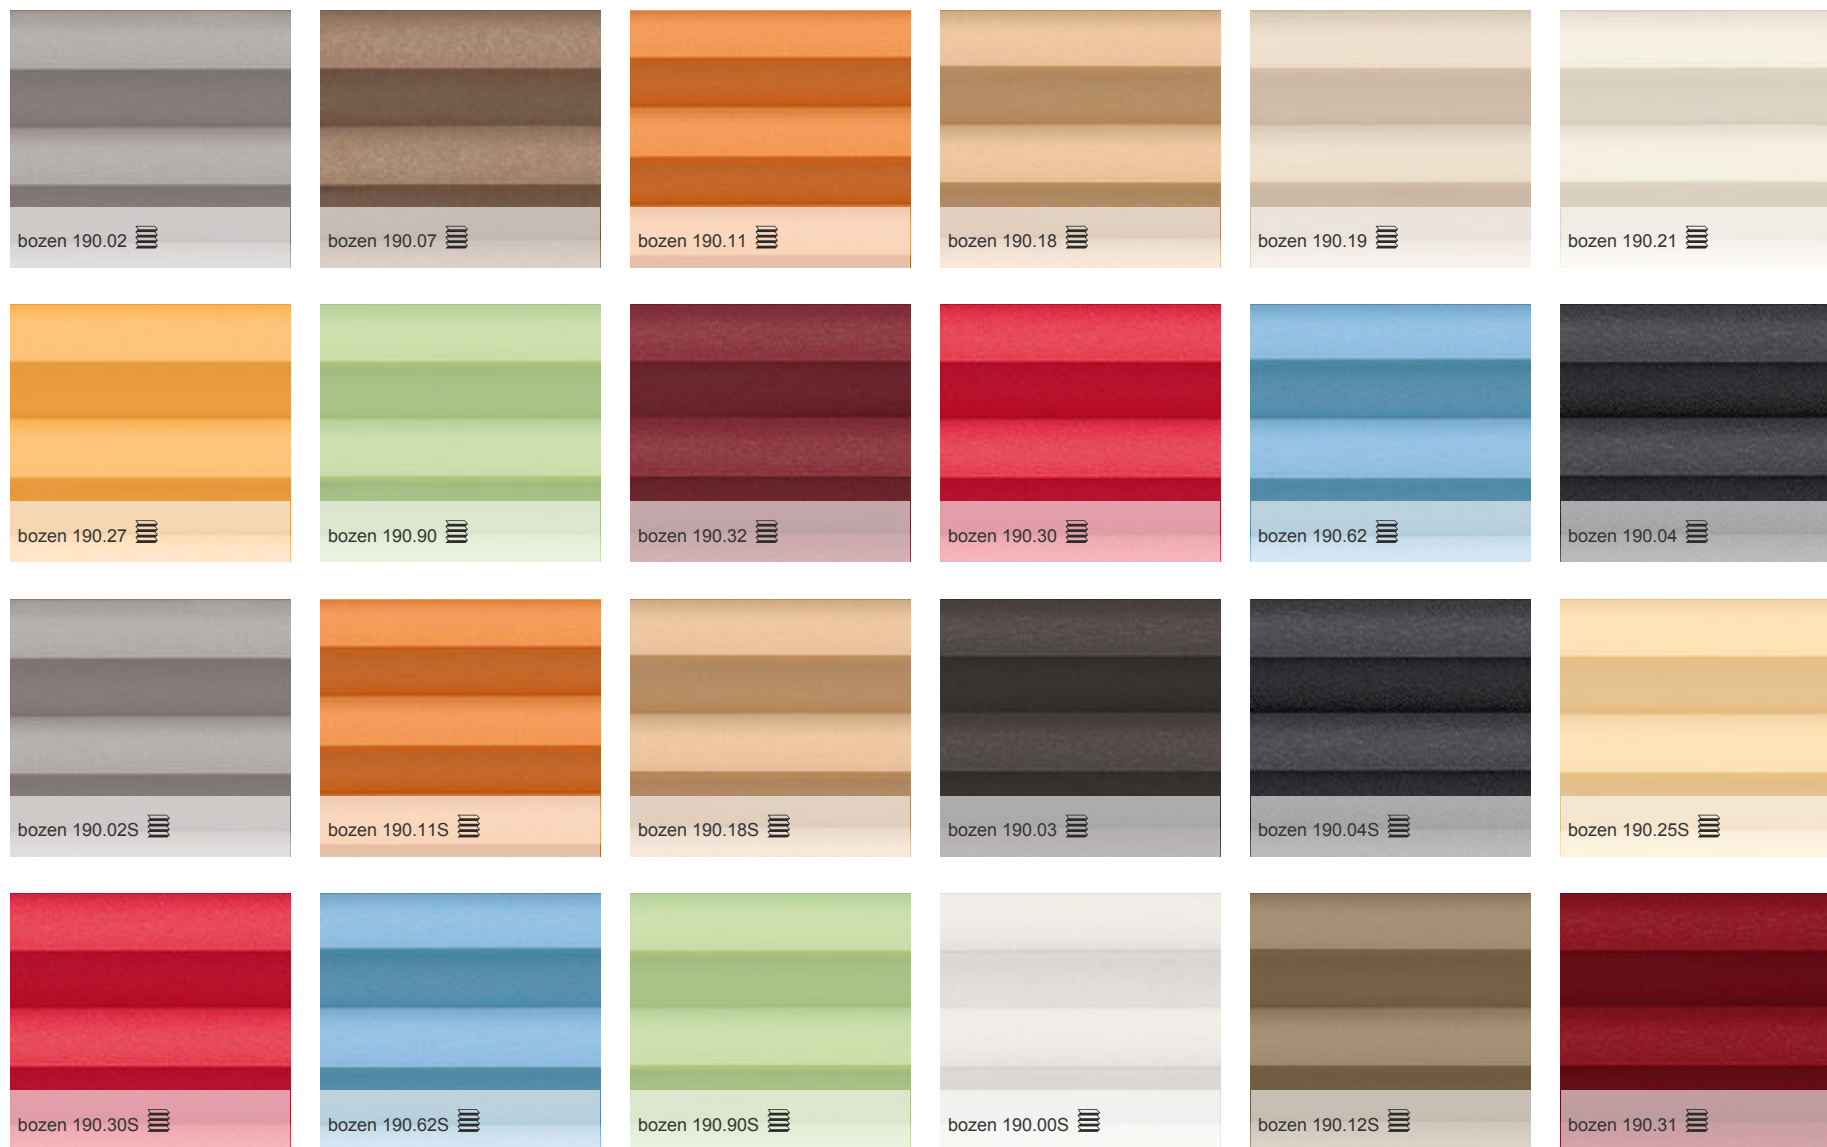

[Cliquez](#) pour la
légende ou scannez
le code QR.

190.XX

Farbvarianten | Kleurvarianties | Colour variations | Variations des couleurs - 1/2

Hinweis: Farbdarstellung und Transparenz können in der Bildschirmansicht vom Original abweichen. Beim erfal Fachhändler können Sie Originalmuster ansehen. Änderungen vorbehalten – Stand: 11/2018 | Kleurweergave en transparantie kunnen in de weergave afwijken van het origineel. Bij de erfal-dealer is een originele kleurenstaal te bekijken. Wijzigingen voorbehouden zonder voorafgaande kennisgeving - Status: 11/2018 | Hint: Colour display and transparency can be differ during the on-screen display. You can see original samples at the specialist retailer. Request further information if required. Subject to modifications – Edition: 11/2018 | Remarque: L'affichage en couleur et en transparence sur l'écran peut diverger de l'original. Vous avez la possibilité de regarder des échantillons originales chez votre revendeur erfal. Sous réserves de modifications – état: 11/201804|2024

190.XX

Farbvarianten | Kleurvarianties | Colour variations | Variations des couleurs - 2/2