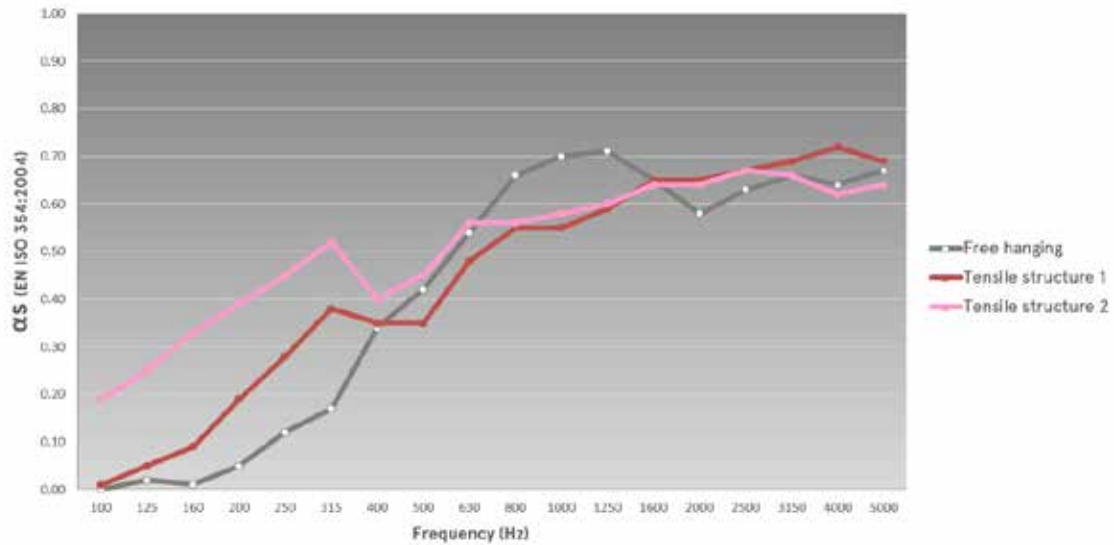

Standard	
Acoustic Absorption	EN ISO 10534:2 Measured with plenum 150 mm	$\alpha_w = 0.60^*$ NRC = 0.66**
	EN ISO 354	$\alpha_w = 0.40 - 0.55^*$ NRC = 0.45 - 0.55** (depending on mounting system)

* Calculated according to EN ISO 11654

** Calculated according to ASTM C-423.

Sound absorption detailed data according to EN ISO 354 available under request