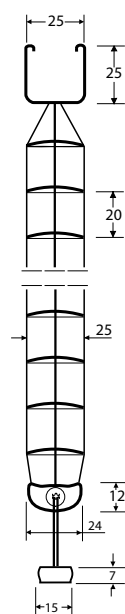

Basic Line 25