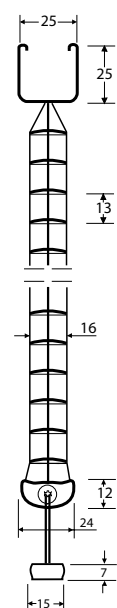

Basic Line 16