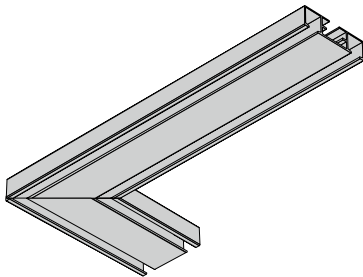

- flache Deckenschiene aus Aluminium
- objektgeeignet
- Deckenmontage
- Spurbreite 6 mm
- Lagerlänge 6 m

Bitte verwenden Sie bei schweren Vorhängen **Rollen bzw. Objektgleiter**.

LIEFERBARE FARBEN

weiß (RAL 9016)

silber (eloxiert)

STANDARDBEWEIS

GLEITER WÄHLBAR

Genauere Bezeichnung von Standardkomponenten und Gleitern, sowie weitere Gleiter finden Sie unter **Zubehör**.

MONTAGEMÖGLICHKEITEN

RETOURENBIEGUNG

mögliche Radien: **10 cm**
(bitte Biegeausführung beachten)

Schleuderschiene 4500

Aluschiene

RETOURENBIEGUNG

Modell 4520

Modell 4525

Modell 4530

GEHRUNGSSCHNITT

Modell 4520