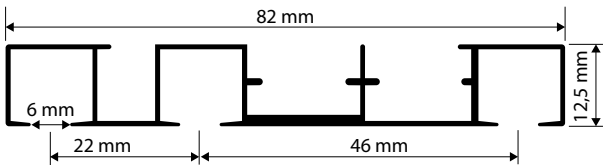

Schleuderschiene 4500

Aluschielen

System 4500

SCHIENE 4520

SCHIENE 4525

SCHIENE 4530

BELASTUNGSTABELLE

PRODUKTMERKMALE

- flache Deckenschiene aus Aluminium
- objektgeeignet
- Deckenmontage
- Spurbreite 6 mm
- Lagerlänge 6 m

Bitte verwenden Sie bei schweren Vorhängen **Rollen bzw. Objektgleiter**.

LIEFERBARE FARBEN

weiß (RAL 9016)

silber (eloxiert)

STANDARDBEWEIS

GLEITER WÄHLBAR

Genauere Bezeichnung von Standardkomponenten und Gleitern, sowie weitere Gleiter finden Sie unter **Zubehör**.

MONTAGEMÖGLICHKEITEN

RETOURENBIEGUNG

mögliche Radien: **10 cm**
(bitte Biegeausführung beachten)