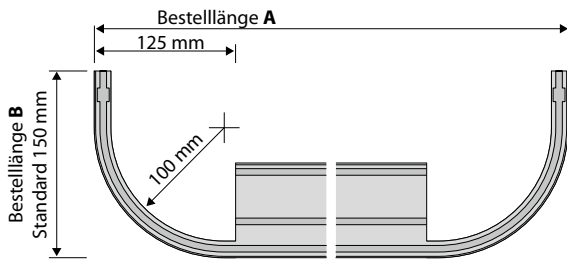

- flache Deckenschiene aus Aluminium
- objektgeeignet
- Deckenmontage
- Spurbreite 6 mm
- Lagerlänge 6 m

Bitte verwenden Sie bei schweren Vorhängen **Rollen bzw. Objektgleiter**.

LIEFERBARE FARBEN

weiß (RAL 9016)

silber (eloxiert)

STANDARDBEWEIS

GLEITER WÄHLBAR

Genauere Bezeichnung von Standardkomponenten und Gleitern, sowie weitere Gleiter finden Sie unter **Zubehör**.

MONTAGEMÖGLICHKEITEN

RETOURENBIEGUNG

mögliche Radien: **10 cm**
(bitte Biegeausführung beachten)

Schleuderschiene 4500

Aluschiene

RETOURENBIEGUNG

Modell 4520

Modell 4525

Modell 4530

GEHRUNGSSCHNITT

Modell 4520