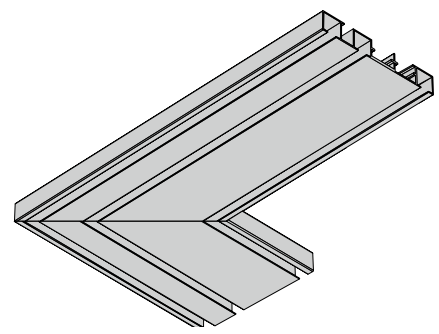

Modell 4530