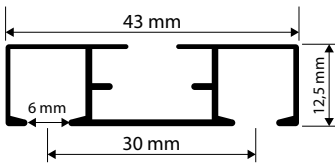

Schleuderschiene 4500

Aluschielen

System 4500

SCHIENE 4520

SCHIENE 4525

SCHIENE 4530

BELASTUNGSTABELLE

PRODUKTMERKMALE

- flache Deckenschiene aus Aluminium
- objektgeeignet
- Deckenmontage
- Spurbreite 6 mm
- Lagerlänge 6 m

Bitte verwenden Sie bei schweren Vorhängen **Rollen bzw. Objektgleiter**.

LIEFERBARE FARBEN

weiß (RAL 9016)