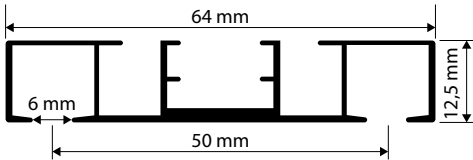

Schleuderschiene 4500

Aluschielen

System 4500

SCHIENE 4520

SCHIENE 4525

SCHIENE 4530

BELASTUNGSTABELLE

PRODUKTMERKMALE

- flache Deckenschiene aus Aluminium
- objektgeeignet
- Deckenmontage
- Spurbreite 6 mm
- Lagerlänge 6 m

Bitte verwenden Sie bei schweren Vorhängen **Rollen bzw. Objektgleiter**.

LIEFERBARE FARBEN

weiß (RAL 9016)

silber (eloxiert)

STANDARDBEWEIS

GLEITER WÄHLBAR

Genauere Bezeichnung von Standardkomponenten und Gleitern, sowie weitere Gleiter finden Sie unter **Zubehör**.

MONTAGEMÖGLICHKEITEN

RETOURENBIEGUNG

mögliche Radien: **10 cm**
(bitte Biegeausführung beachten)