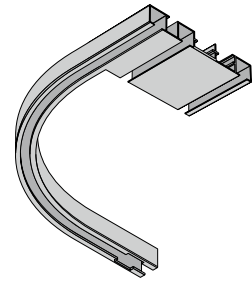

- flache Deckenschiene aus Aluminium
- objektgeeignet
- Deckenmontage
- Spurbreite 6 mm
- Lagerlänge 6 m

Bitte verwenden Sie bei schweren Vorhängen **Rollen bzw. Objektgleiter**.

LIEFERBARE FARBEN

weiß (RAL 9016)

silber (eloxiert)

STANDARDBEWEIS

GLEITER WÄHLBAR

Genauere Bezeichnung von Standardkomponenten und Gleitern, sowie weitere Gleiter finden Sie unter **Zubehör**.

MONTAGEMÖGLICHKEITEN

RETOURENBIEGUNG

mögliche Radien: **10 cm**
(bitte Biegeausführung beachten)

Schleuderschiene 4500

Aluschiene

RETOURENBIEGUNG

Modell 4520

Modell 4525

Modell 4530

GEHRUNGSSCHNITT

Modell 4520