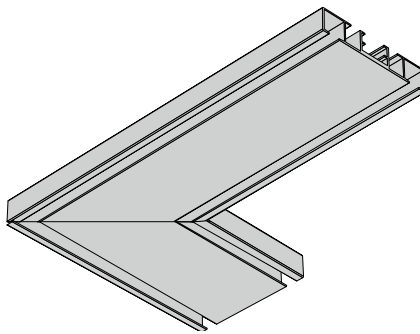

- flache Deckenschiene aus Aluminium
- objektgeeignet
- Deckenmontage
- Spurbreite 6 mm
- Lagerlänge 6 m

Bitte verwenden Sie bei schweren Vorhängen **Rollen bzw. Objektgleiter**.

LIEFERBARE FARBEN

weiß (RAL 9016)

silber (eloxiert)

STANDARDBEWEIS

GLEITER WÄHLBAR

Genauere Bezeichnung von Standardkomponenten und Gleitern, sowie weitere Gleiter finden Sie unter **Zubehör**.

MONTAGEMÖGLICHKEITEN

RETOURENBIEGUNG

mögliche Radien: **10 cm**
(bitte Biegeausführung beachten)

Schleuderschiene 4500

Aluschiene

RETOURENBIEGUNG

Modell 4520

Modell 4525

Modell 4530

GEHRUNGSSCHNITT

Modell 4520