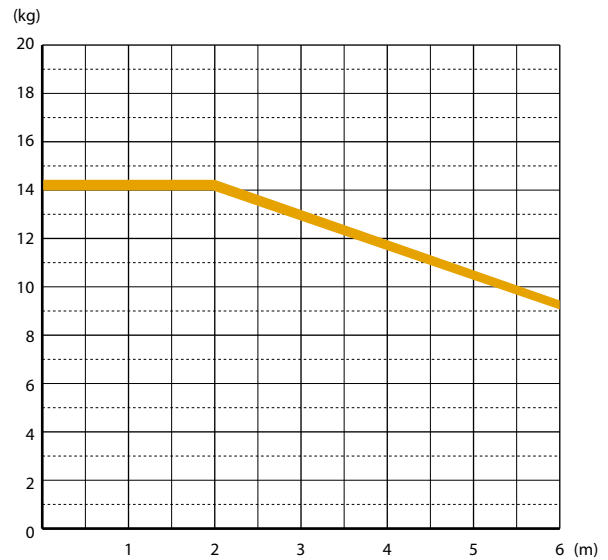

Schleuderschiene 4500

Aluschielen

System 4500

SCHIENE 4520

SCHIENE 4525

SCHIENE 4530

BELASTUNGSTABELLE

PRODUKTMERKMALE

- flache Deckenschiene aus Aluminium
- objektgeeignet
- Deckenmontage
- Spurbreite 6 mm
- Lagerlänge 6 m

Bitte verwenden Sie bei schweren Vorhängen **Rollen bzw. Objektgleiter**.

LIEFERBARE FARBEN

weiß (RAL 9016)