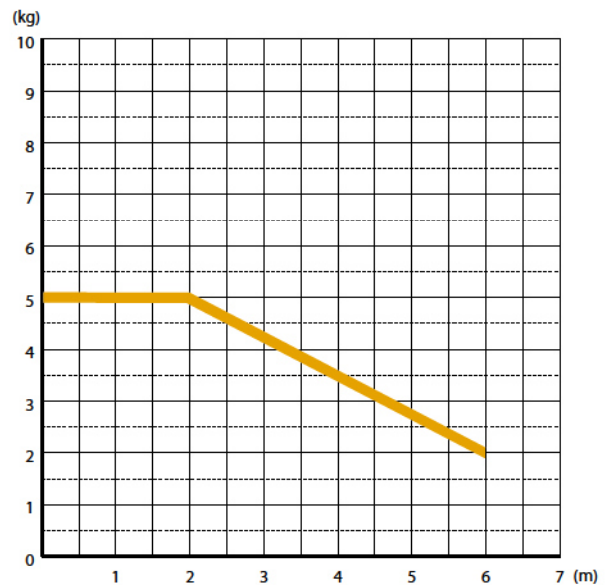

Schleuderschiene 4710

Aluschienen

System 4710

PRODUKTMERKMALE

- moderne eckig gehaltene Schiene
- geringer Platzbedarf und verdeckte Montage
- Deckenmontage
- Spurbreite 6 mm
- Lagerlänge 6 m

LIEFERBARE FARBEN

weiß (RAL 9016)

silber (eloxiert)

BELASTUNGSTABELLE

STANDARDKOMPONENTEN

Art.-Nr. 393 550 101

Art.-Nr. 393 100 101

Art.-Nr.* 393 000 101

Art.-Nr. 385 140 101