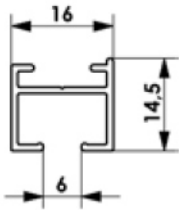

Schleuderschiene 4710

Aluschienen

System 4710

PRODUKTMERKMALE

- moderne eckig gehaltene Schiene
- geringer Platzbedarf und verdeckte Montage
- Deckenmontage
- Spurbreite 6 mm
- Lagerlänge 6 m

LIEFERBARE FARBEN

weiß (RAL 9016)

silber (eloxiert)

BELASTUNGSTABELLE

STANDARDKOMPONENTEN

Art.-Nr. 393 550 101

Art.-Nr. 393 100 101

Art.-Nr.* 393 000 101

Art.-Nr. 385 140 101