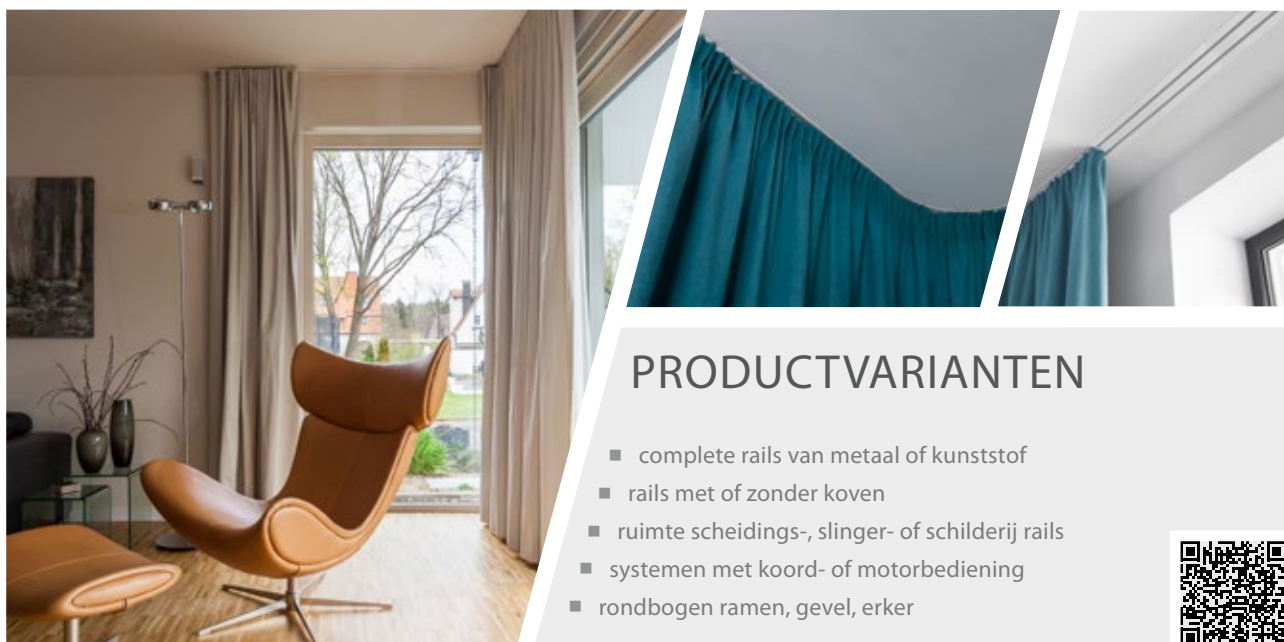

PRODUCTVARIANTEN

- complete rails van metaal of kunststof
- rails met of zonder koven
- ruimte scheidings-, slinger- of schilderij rails
- systemen met koord- of motorbediening
- rondbogen ramen, gevel, erker