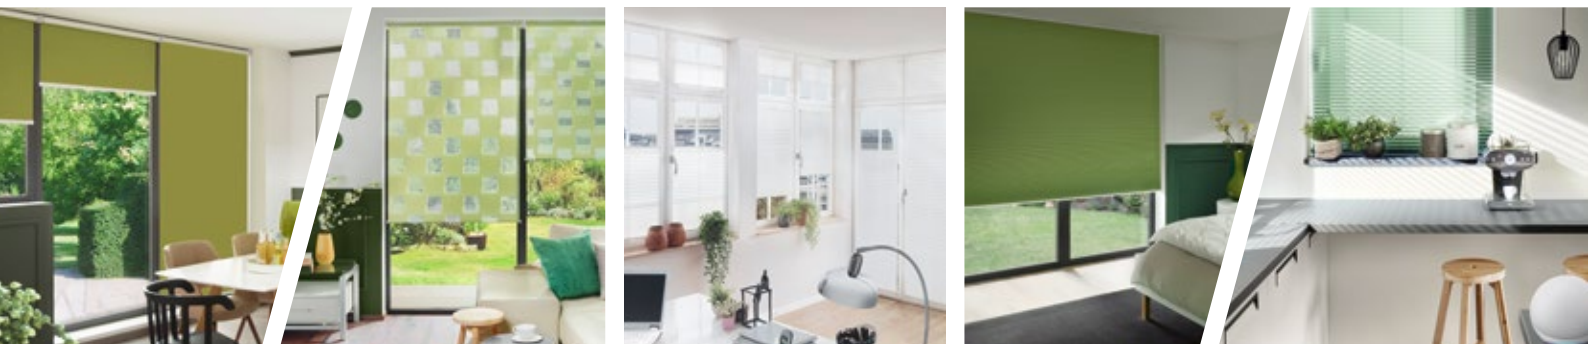

SMART HOME

VANDAAG DE BASIS LEGGEN VOOR HET (T)HUIS VAN MORGEN

Smart Living is niet slechts de stand van de techniek. Het omschrijft tevens een lifestyle: na laptops en smart phones willen wij nu ook onze woning in een intelligent netwerk integreren. - Voor meer comfort en levenskwaliteit.

Ontdek nieuwe oplossingen: alle smart-home-ready producten zoals lampen, schakelaars, thermostaten en nu ook onze raamdecoratie bieden uw vele mogelijkheden voor innovatie in uw dagelijks leven en voor uw thuis.

Diverse besturingsopties zorgen voor gebruiksgemak - voor iedere gebruiker en op elke locatie. Smart Homes maken ons onafhankelijk en flexibel.

Vind uw perfecte match voor smart raamdecoratie - van Somfy, eAccu of Homematic IP.

Voor meer info: www.erfal.nl/producten/smarthome

eACCU imponeert met zijn discrete uitstraling en kan worden toegepast bij onze rolgordijnen, dubbele rolgordijnen, vouwgordijnen, plissés, honingraatplissés en jaloezieën. Ontdek zonbescherming op een nieuw niveau.

BETROUWBAAR EN KRACHTIG

eACCU combineert de klassieke zonwering met een krachtige aandrijf-techniek. Opvallend: deze accu-aandrijving werkt zonder kabel dankzij de geïntegreerde lithium-ion-accu en werkt gedurende meerdere maanden. Naar wens is een afstandsbediening met display en 1 of 15 kanalen verkrijgbaar. Een draadloze lichtsensor voor de automatisering en bediening via smartphone- of tablet-app zorgen voor de afronding van de besturingen. Reeds bestaande zonweringssystemen kunnen makkelijk worden geïntegreerd doormiddel van de ontvanger uit de EAM-serie.

BEDIENVORMEN