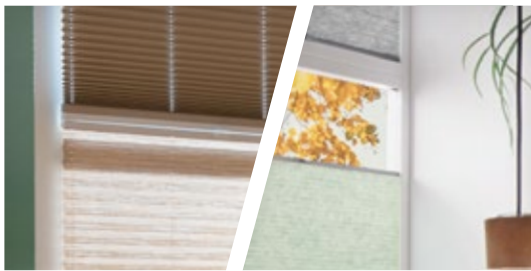

PRODUCTOVERZICHT

Plissés / Honingraatplissés