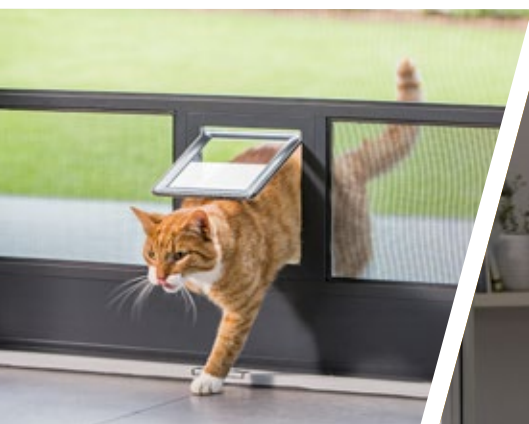

SPECIALE OPLOSSINGEN

- voor bijzondere raam- en deurvormen
- katten- en hondenluiken