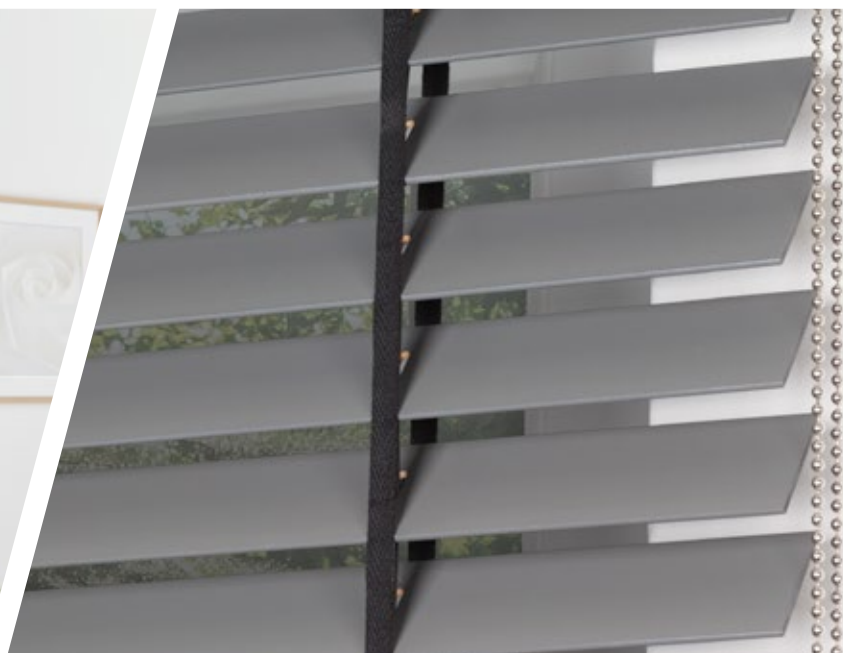

Maxi Line Plus Hout - Deze binnen-jaloezie is verkrijgbaar met 50 mm brede houten lamellen in 10 verschillende kleuren en met ladderbanden van 10, 25 en 38 mm breedte.

Jaloezieën kunnen worden vervaardigd met ladderbanden in verschillende kleuren.