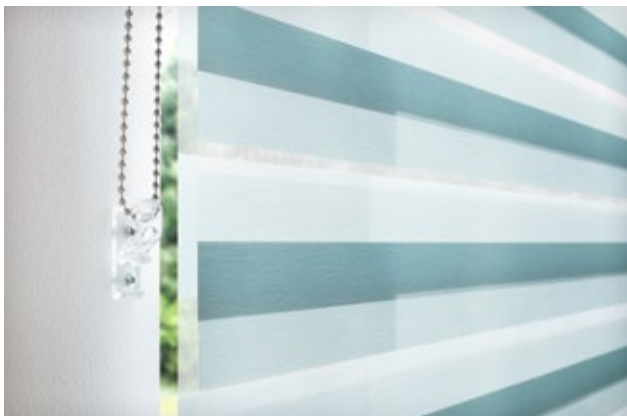

KLEUREN EN VARIATIES

Kies uit meer dan 140 aantrekkelijke stoffen en zeven verschillende bandhoogtes.

Speciale stoffen uit fraaie jacquards of met ingewerkte luxe garens zorgen voor een vleugje glamour.