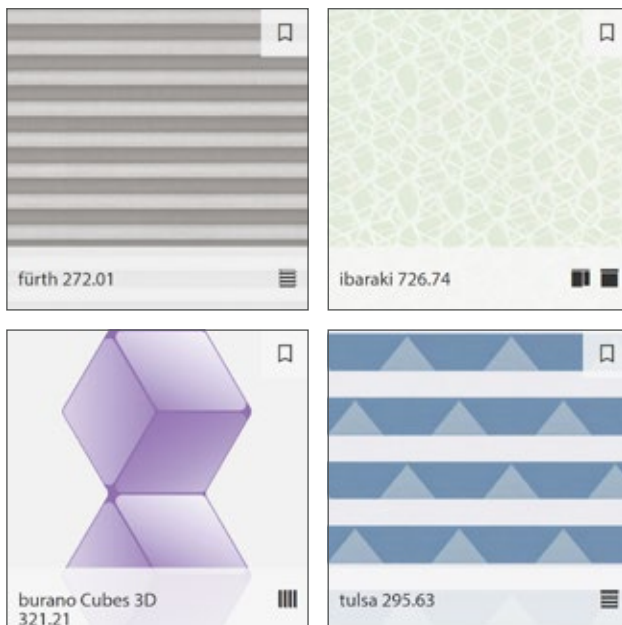

Duurzaamheid speelt een steeds grotere rol in onze collecties.

Met moderne photovoltaïk-systemen voorzien wij in een groot deel van onze energiebehoefte.

PRODUCTCERTIFICERINGEN

LEES MEER - www.erfal.nl

Bezoek ons online en gebruik onze ongecompliceerde tutorials voor een gerichte productselectie. Ervaar de kleurenwereld van onze respectievelijke producten onder "design vinden" of laat je gewoon inspireren. Op die manier vindt u snel en efficiënt uw op maat gemaakte zonwerend product van erfal.

Neem deze stappen...

STOFDESIGN VINDEN

Maak uw keuze uit het enorme assortiment van kleuren en designs.

WOONINSPIRATIE

Laat je inspireren en realiseer uw eigen woonstijl! Talrijke grote woonkamerfoto's bieden u suggesties voor de inrichting en decoratie. Gebruik het keuzefilter op woonruimte, product en kleur om creatieve ideeën op te doen voor uw kamer- en raamdesign.