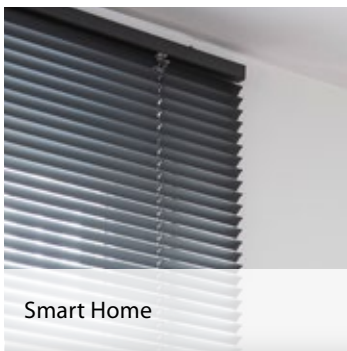

Horren - insectenwering

Smart Home