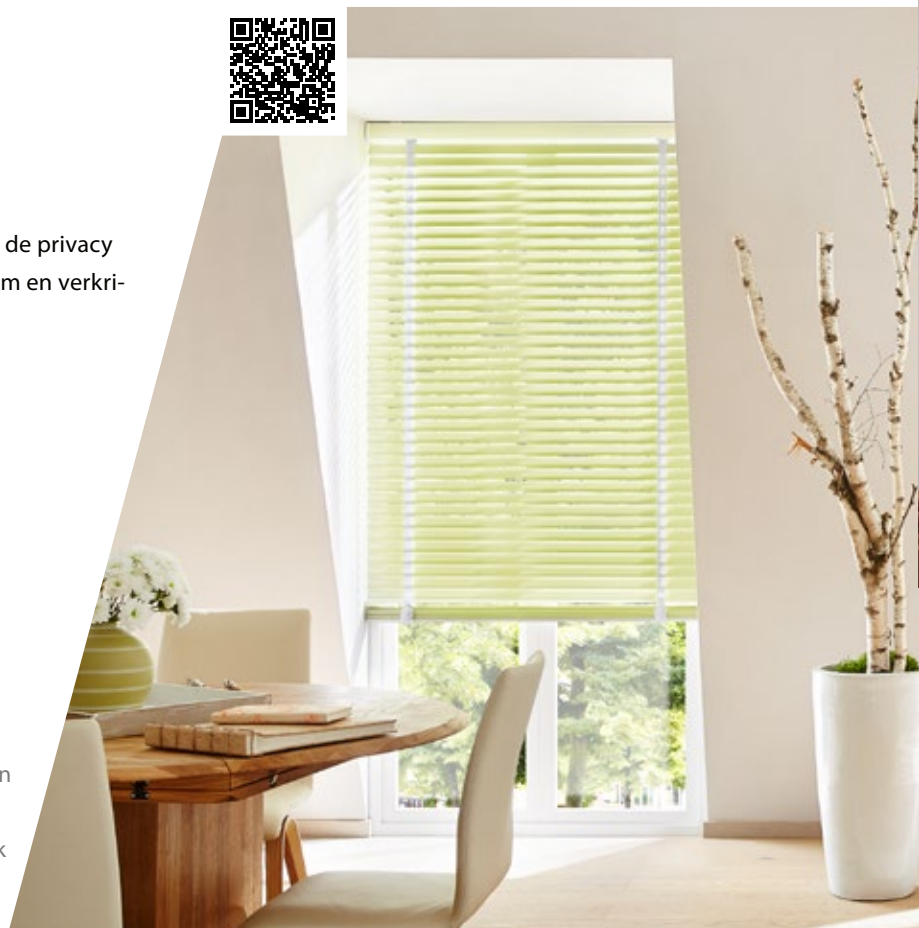

PRODUCTVOORDELEN

- 90 aantrekkelijke kleuren
- verschillende lamelbreedtes: 16, 25, 35, 50 mm
- nauwkeurige productie op maat, ook voor speciale raamvormen
- negen jaloeziemodellen
- traploos in positie te brengen
- Kleurwissel en verschillende varianten van doorzicht en lichtinval
- eenvoudige installatie, ook op het raam voor een onbeperkte opening
- ruimtebesparende installatie, nodig, ook mogelijk zonder te boren
- stabiel en duurzaam

Maxi-Line Plus - 50 mm brede lamellen, optioneel met ladderbanden, geven uw raam een uniek aanzien.