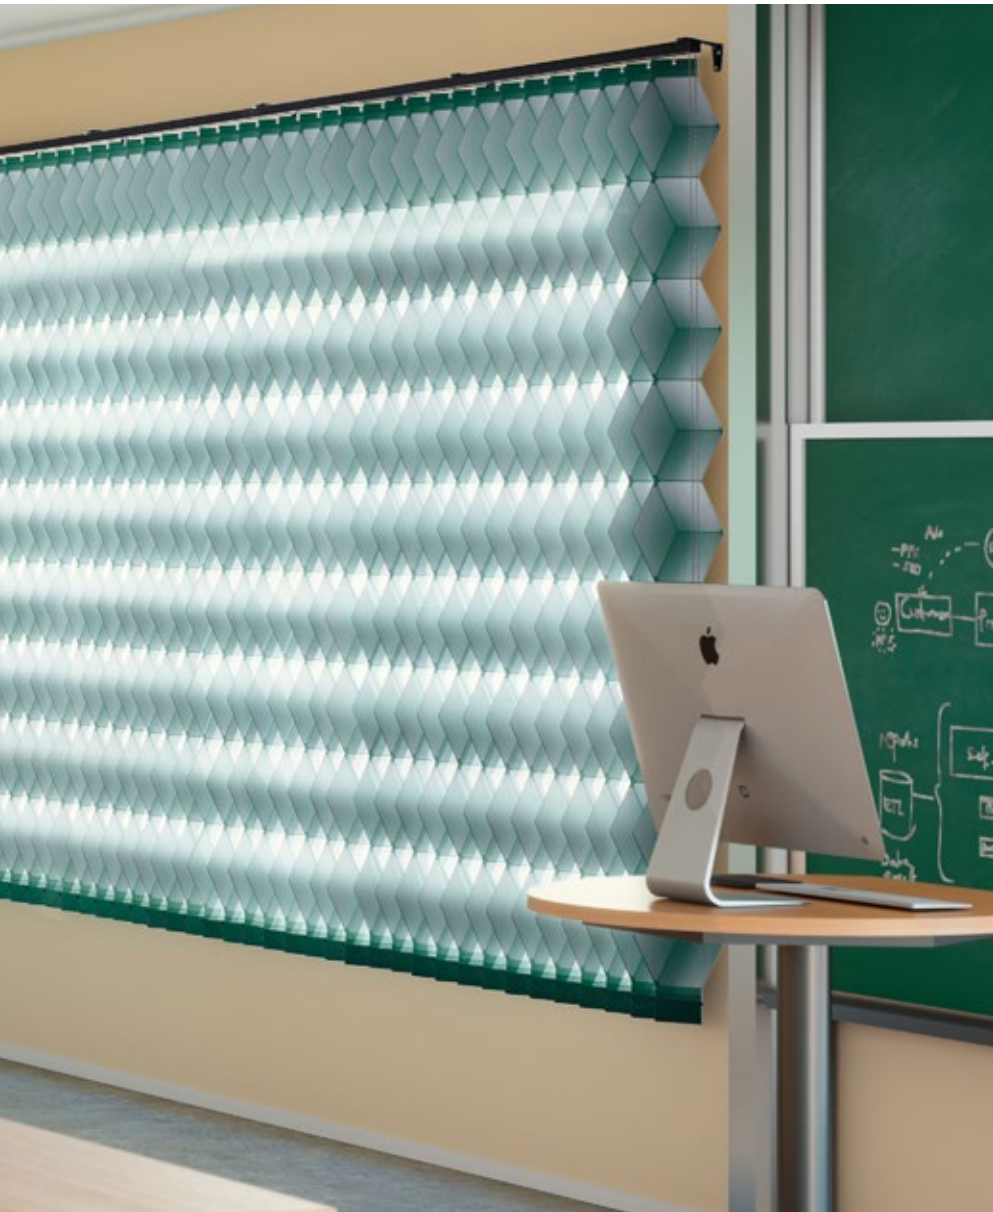

SPECIALE VORMEN

▲ Bij vallichten, erkers of rondelen – bij bijzondere situaties met schuine randen, nissen of bochten, kunnen de lamellengordijnrails afhankelijk van de situatie worden gebogen. ▼

BEDIENINGSVARIANTEN

▲ Bovenrail met geïntegreerde techniek en aandrijfmotor voor de elektrische bediening met afstandsbediening of drukknopschakelaar.
De handmatige bediening gebeurt met een telescoopstang, eindeloze ketting met trekkoord of bijzonder comfortabel met de mono-commando ▶