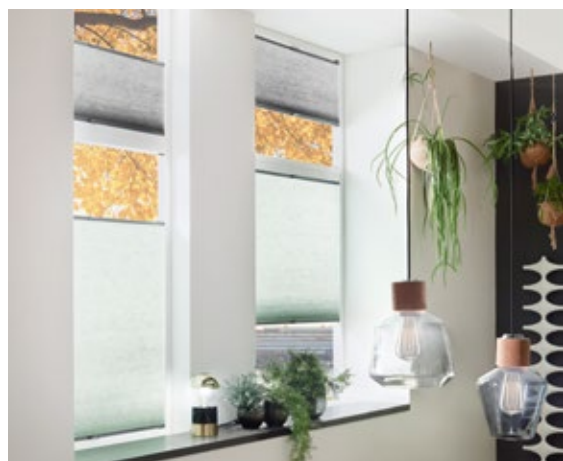

Twee verschillende stoffen als dag en nacht uitvoering

MEER COMFORT, BETERE KLIMATISERING MEER ENERGIE-EFFICIËNTIE

Energie besparen begint binnen uw eigen vier muren - en dit kan met weinig moeite en een relatief kleine investering. Met de zonweringsproducten van erfal verbetert u uw energiebalans op elk moment van het jaar.

MEER WELZIJN IN DE ZOMER

In de zomer helpen speciale zonweringsproducten om uw woonruimtes te beschermen tegen te grote opwarming. Het binnenklimaat en de woonsfeer worden er beter van. Ook het gebruik van airconditioning kan worden verminderd. Met honingraatplisséstoffen van erfal profiteert u van decoratieve raambekleding, optimale privacy en energiebesparende aspecten. De honingraatstructuur houdt de warmte bijzonder goed vast dankzij isolerende luchtzakken.