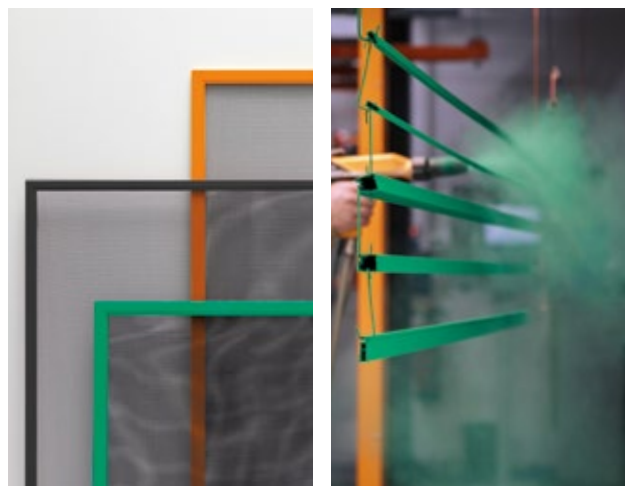

HERKENDE KWALITEIT

Voor kozijnen, rails, koven of profielen - met erfalcon vindt u steeds de perfecte kleur-nuance. Naast ons omvangrijke standaard kleurenprogramma zijn ook vele andere oppervlakcoatings verkrijgbaar.