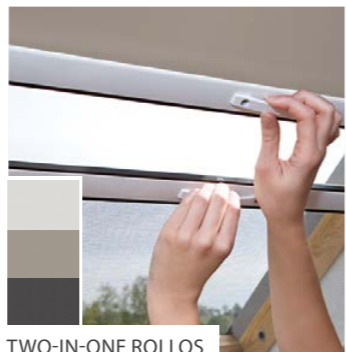

TWO-IN-ONE ROLLOS

Das innovative System für Dachfenster kombiniert Insektenschutz mit Sonnenschutz. Die Positionen beider Rollos sind stufenlos einstellbar. In drei Stofffarben erhältlich.