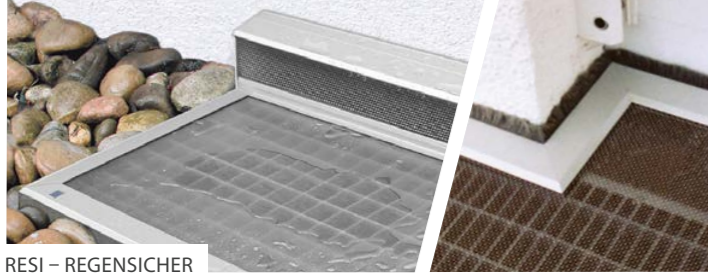

## PRODUKTWELT

RESI – REGENSICHER

Regen- und Insektenschutz mit Belüftung. Das trittsichere Polycarbonat ist für eine lückenlose, stolperfreie Konstruktion mit dem Rost verschraubt.

Maßgenaue Sonderanfertigungen – auch für anspruchsvolle Einbausituationen.

LISA – DECKT LÜCKENLOS

Maßgefertigter Alurahmen mit Bürstendichtung & Edelstahlgitter deckt den Lichtschacht lückenlos ab. Mit Streckmetallgewebe auch befahrbar.

ELSA

– BEGEHBAR & EINBRUCHSSICHER

Flächenbündig, robust und ohne Stolperfallen. Komplett mit Gitterrost. Mit Einbruchssicherung und Schnellentriegelung von Innen lieferbar.