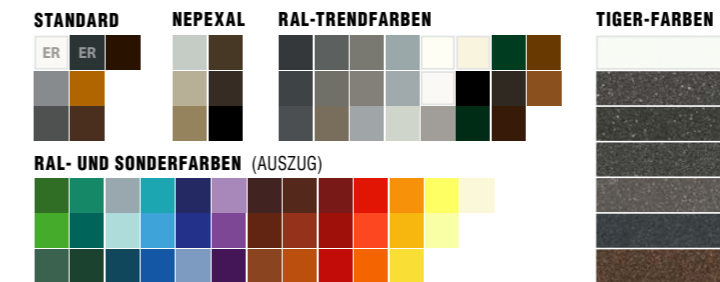

Ob dezent integriert oder bewusst vom Rest abgegrenzt: farblich setzt erfal keine Grenzen. Ihre Profile können individuell in Ihrem Wunschfarbton pulverbeschichtet werden.

## DIE PERFEKTE LÖSUNG

Passend zu Fensterrahmen und Fassadenfarbe – mit dem coflex® Farbprogramm ist erfal der professionelle Partner für individuell abgestimmte Insektenschutzrahmen.

So, wie Haus und Einrichtung Ihren eigenen Charme widerspiegeln, so trägt das coflex® Farbprogramm dazu bei, den perfekten Farbton für Ihre individuellen Vorlieben zu finden. Ihr Wunschfarbton wird in unserer hauseigenen und hochmodernen Pulverbeschichtungsanlage gefertigt – vollkommen unabhängig von der Stückzahl.

## FARBVIELFALT WEITER GEDACHT

Neben den Standardfarben und unseren 23 RAL-Trendfarben können Kunden aus den sieben TIGER-Strukturfarben wählen. Die Oberfläche der TIGER-Strukturfarben ist leicht erhaben, wodurch Insektenschutzelemente hervorragend zu Fensterrahmen mit einer entsprechenden Oberflächenbeschaffenheit passen. Zudem haben die Strukturfarben einen dezenten Glimmereffekt und sind hochwetterfest.

Darüber hinaus erhalten Sie viele Sonderfarben und Holzdekore (pulverbeschichtet nach RAL, NCS, IGP und weitere) in Ihrem Wunschfarbton.

ER = Elektro-Rollo. Aus drucktechnischen Gründen können die abgebildeten Farben nicht exakt dargestellt werden.