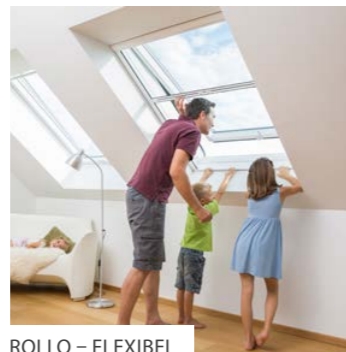

ROLLO – FLEXIBEL

Die ideale Lösung für Fassaden- und Dachflächenfenster ist das universal einsetzbare Insektenschutz-Rollo. Mal geöffnet, mal geschlossen – immer so, wie Sie es möchten.